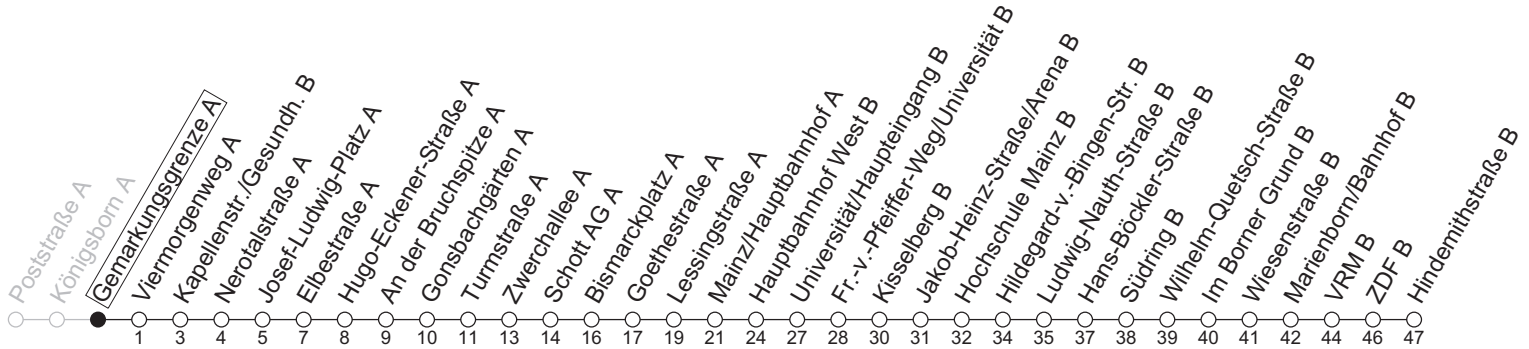

51

Gemarkungsgrenze A

→ Mainz-Lerchenberg/Hindemithstraße B

	Mo-Fr an Schultagen					Mo-Fr (Ferien RLP)				Samstag		Sonn-/Feiertag			
3	35					35									
4	49					49									
5	19	49				19	49			06					
6	12	29	43			12	29	44			06	49			
7	00	15	30	37 _b	45 _b	59	14	29 _b	37 _b	52	19	57			
8	14	29 _a	44 _a	59 _a			12 _a	32 _a	52 _a			27	57	09	51
9	14 _a	29 _a	44 _a	59 _a			12 _a	32 _a	52 _a			26 _a	52 _a	20	57
10	14 _a	29 _a	44 _a	59 _a			12 _a	32 _a	52 _a	12 _a	32 _a	52 _a	27	57	
11	14 _a	29 _a	44 _a	59 _a			12 _a	32 _a	52 _a	12 _a	32 _a	52 _a	27	57	
12	14	29	44	59			12	32	52	12 _a	32 _a	52 _a	27	57	
13	14	29	44	59			12	32	52	12 _a	32 _a	52 _a	27	57	
14	14	29	44	59			12	32	52	12 _a	32 _a	52 _a	27	57	
15	14	29	44	59			12	32	52	12 _a	32 _a	52 _a	27	57	
16	14	29	44	59			12	32	52	12 _a	32 _a	52 _a	27	57	
17	14	18 _c	29	44	59			12	32	52	12 _a	32 _a	52 _a	27	57
18	14	32	52					12	32	52	12 _a	32	52	27	57
19	12	35 _c	59					12	35 _c	57	27	57	27	57	
20	27	57					27	57			27	57	27	57	
21	27	57					27	57			27	57	27	57	
22	27	51					27	51			27	51	27	51	
23	21	51 _{Fn}					21	51 _{Fn}			21	51	21		
0	06 _{md}	21 _{Fn}	54 _{cmd}					06 _{md}	21 _{Fn}	54 _{cmd}	21		06	54 _c	
1	06 _{Fn}	57 _{Fnc}					06 _{Fn}	57 _{Fnc}			06	57 _c			

a : nur bis Wiesenstraße B b : nur bis Hochschule Mainz B c : nur bis Bismarckplatz A Fn : Nur Nacht Freitag auf Samstag und Nacht vor Feiertag auf den Feiertag md : Nur Montag - Donnerstag, nicht in den Nächten vor Feiertagen

gültig ab: 13.04.2026

Ferien RLP: 20.12.25-07.01.26 / 16.-17.02. / 28.03.-12.04. / 15.05. / 05.06. / 27.06.-09.08. / 03.10.-18.10.26

Weitere Informationen im Verkehrs-Center Mainz (Tel. 0 61 31 - 12 77 77) und www.mainzer-mobilitaet.de