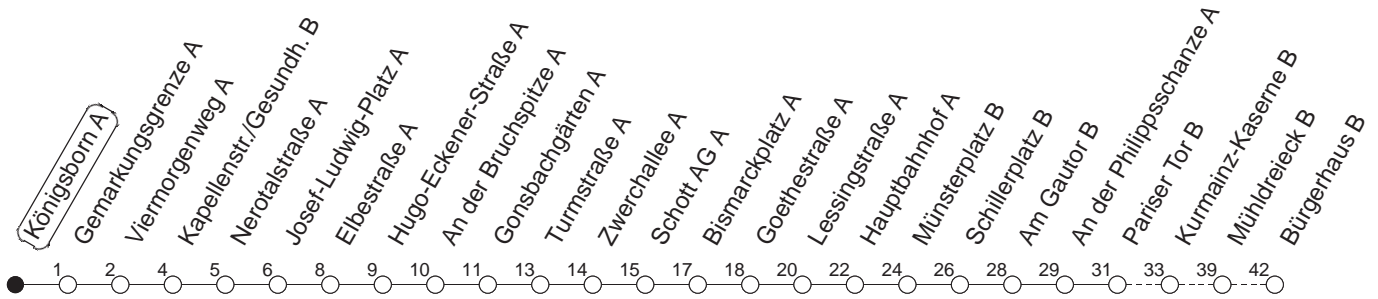

## Königsborn A

TRAM

→ Hechtsheim/Bürgerhaus

	Mo.-Fr. (Schule)	Mo.-Fr. (Ferien)	Samstag	Sonn-/Feiertag
6			05z	27

z : Anschluss zur Linie 66 an Haltestelle Mühlendreieck

gültig ab: 05.02.23

Ferienfahrplan: 20.02. - 22.02. / 03.04. - 11.04. / 19.05. / 30.05. - 09.06. / 24.07. - 01.09. / 16.10. - 27.10.23