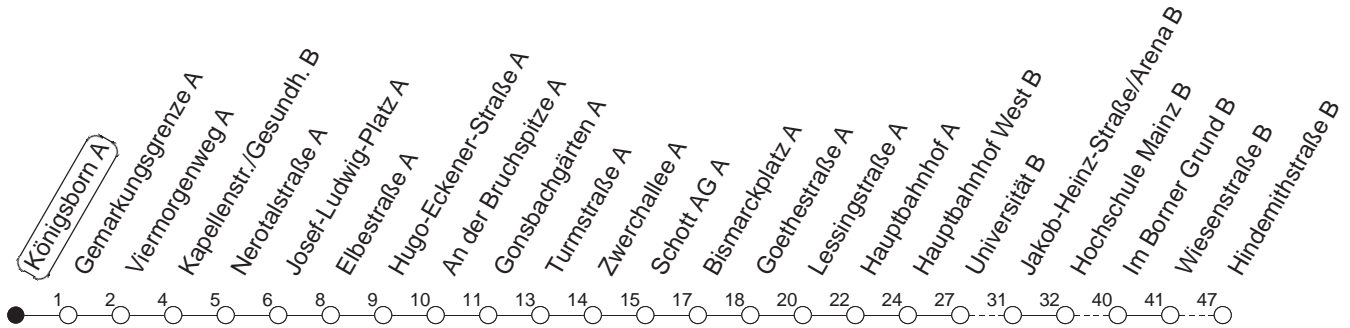

51

Königsborn A

TRAM

Lerchenberg/Hindemithstraße

🕒	Mo.-Fr. (Schule)	Mo.-Fr. (Ferien)	Samstag	Sonn-/Feiertag
4	49	49		
5	19 49	19 49	05	
6	12 29● 44 59	12 29 44 59 _U	57	
7	14 29 36 _F ● 44 _F 59	14 29 _F 37 _F 52	27 57	
8	14 29 _M ● 44 _M 59 _M ●	12 32 _M 52 _M	27 57	57
9	14 _M 29 _M 44 _M 59 _M	12 _M 32 _M 52 _M	26 _M 52 _M	27 57
10	14 _M 29 _M ● 44 _M 59 _M ●	12 _M 32 _M 52 _M	12 _M 32 _M 52 _M	27 57
11	14 _M 29 _M 44 _M 59 _M	12 _M 32 _M 52 _M	12 _M 32 _M 52 _M	27 57
12	14 29● 44 59●	12 32 52	12 _M 32 _M 52 _M	27 57
13	14 29 44 59	12 32 52	12 _M 32 _M 52 _M	27 57
14	14 29 44● 59	12 32 52	12 _M 32 _M 52 _M	27 57
15	14● 29 44 59	12 32 52	12 _M 32 _M 52 _M	27 57
16	14 29 44 59●	12 32 52	12 _M 32 _M 52 _M	27 57
17	14 29 44 59	12 32 52	12 _M 32 _M 52 _M	27 57
18	14 32 52	12 32 52	12 _M 32 57	27 57
19	12 32 _B 59	12 32 _B 57	27 57	27 57
20	27 57	27 57	27 57	27 57
21	27 57	27 57	27 57	27 57
22	27 50 _{md} 57 _{fn}	27 50 _{md} 57 _{fn}	27 57	27 50
23	20 _{md} 27 _{fn} 50 _{fn}	20 _{md} 27 _{fn} 50 _{fn}	27 50	20
0	06 _{md} 20 _{fn} 56 _{Bmd}	06 _{md} 20 _{fn} 56 _{Bmd}	20	05 56 _B
1	05 _{fn} 56 _{Bfn}	05 _{fn} 56 _{Bfn}	05 56 _B	

● : Voraussichtlich Hochflurbahn (Zu-/Ausstieg über Treppe)

F : Nur bis Hochschule Mainz

M : Nur bis Marienborn/Wiesenstraße

B : Nur bis Bismarckplatz

U : Ab Hauptbahnhof weiter über Schillerplatz nach Hechtsheim/Bürgerhaus

md : Nur Montag - Donnerstag, nicht in den Nächten vor Feiertagen

fn : Nur Nacht Freitag auf Samstag und Nacht vor Feiertag auf den Feiertag

gültig ab: 05.02.23

Ferienfahrplan: 20.02. - 22.02. / 03.04. - 11.04. / 19.05. / 30.05. - 09.06. / 24.07. - 01.09. / 16.10. - 27.10.23