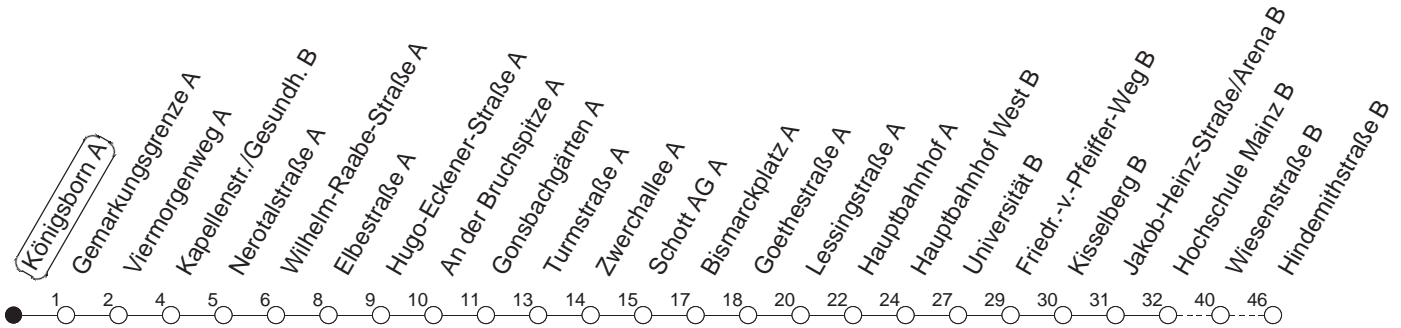

51

Königsborn A

TRAM

→ **Lerchenberg/Hindemithstraße**

🕒	Mo.-Fr. (Schule)	Mo.-Fr. (Ferien)	Samstag	Sonn-/Feiertag
4	49	49		
5	19 49	19 49	05	
6	12 29● 44 59	12 29 44 59 _U	27 57	
7	14 29 37 _F 44 _F 59	14 29 _F 37 _F ● 52	27 57	
8	14 29 _M ● 44 _M 59 _M ●	12 32 52 _M	27 57	57
9	14 _M 29 _M 44 _M 59 _M	12 _M 32 _M 52 _M	27 _M 52 _M	27 57
10	14 _M 29 _M ● 44 _M 59 _M ●	12 _M 32 _M 52 _M	12 _M 32 _M 52 _M	27 57
11	14 _M 29 _M 44 _M 59 _M	12 _M 32 _M 52 _M	12 _M 32 _M 52 _M	27 57
12	14 29● 44 59●	12 32 52	12 _M 32 _M 52 _M	27 57
13	14 29 44 59	12 32 52	12 _M 32 _M 52 _M	27 57
14	14● 29 44● 59	12 32 52	12 _M 32 _M 52 _M	27 57
15	14● 29 44 59	12 32 52	12 _M 32 _M 52 _M	27 57
16	14 29● 44 59●	12 32 52	12 _M 32 _M 52 _M	27 57
17	14 29 44 59	12 32 52	12 _M 32 _M 52 _M	27 57
18	14 29● 44 59●	12 32 52	12 _M 32 57	27 57
19	14 29 _B 42 _B 57	12 32 _B 57	27 57	27 57
20	27 57	27 57	27 57	27 57
21	27 57	27 57	27 57	27 57
22	27 50 _{md} 57 _{fn}	27 50 _{md} 57 _{fn}	27 57	27 50
23	20 _{md} 27 _{fn} 57 _{fn}	20 _{md} 27 _{fn} 57 _{fn}	27 57	20
0	06 _{md} 27 _{fn} 50 _{fn} 56 _{Bmd}	06 _{md} 27 _{fn} 50 _{fn} 56 _{Bmd}	27 50	05 56 _B
1	20 _{fn}	20 _{fn}	20	
2	05 _{fn} 56 _{Bfn}	05 _{fn} 56 _{Bfn}	05 56 _B	

● : Hochflurbahn

F : Nur bis Hochschule Mainz

M : Nur bis Marienborn/Wiesenstraße

B : Nur bis Bismarckplatz

U : Ab Hauptbahnhof weiter über Schillerplatz nach Hechtsheim/Bürgerhaus

md : Nur Montag - Donnerstag, nicht in den Nächten vor Feiertagen

fn : Nur Nacht Freitag auf Samstag und Nacht vor Feiertag auf den Feiertag

gültig ab: 13.12.20

Ferien Mainz: 21.12.20-05.01.21 / 15./16.02. / 29.03.-06.04. / 25.05.-04.06. / 14.05. / 19.07.-27.08. / 11.10.-22.10.21.