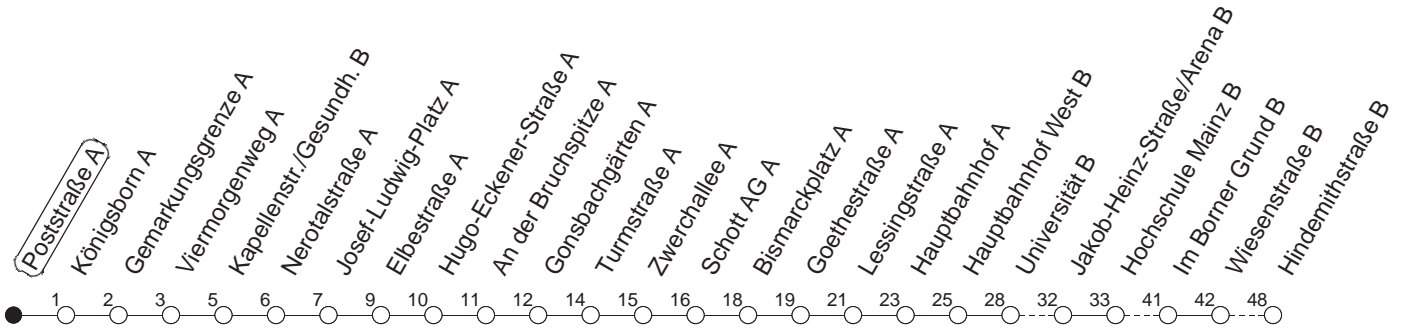

51

Poststraße A

TRAM

Lerchenberg/Hindemithstraße

Uhrzeit	Mo.-Fr. (Schule)	Mo.-Fr. (Ferien)	Samstag	Sonn-/Feiertag
4	48	48		
5	18 48	18 48	04	
6	11 28● 43 58	11 28 43 58 _U	56	
7	13 28 35 _F ● 43 _F 58	13 28 _F 36 _F 51	26 56	
8	13 28 _M ● 43 _M 58 _M ●	11 31 _M 51 _M	26 56	56
9	13 _M 28 _M 43 _M 58 _M	11 _M 31 _M 51 _M	25 _M 51 _M	26 56
10	13 _M 28 _M ● 43 _M 58 _M ●	11 _M 31 _M 51 _M	11 _M 31 _M 51 _M	26 56
11	13 _M 28 _M 43 _M 58 _M	11 _M 31 _M 51 _M	11 _M 31 _M 51 _M	26 56
12	13 28● 43 58●	11 31 51	11 _M 31 _M 51 _M	26 56
13	13 28 43 58	11 31 51	11 _M 31 _M 51 _M	26 56
14	13 28 43● 58	11 31 51	11 _M 31 _M 51 _M	26 56
15	13● 28 43 58	11 31 51	11 _M 31 _M 51 _M	26 56
16	13 28 43 58●	11 31 51	11 _M 31 _M 51 _M	26 56
17	13 28 43 58	11 31 51	11 _M 31 _M 51 _M	26 56
18	13 31 51	11 31 51	11 _M 31 56	26 56
19	11 31 _B 58	11 31 _B 56	26 56	26 56
20	26 56	26 56	26 56	26 56
21	26 56	26 56	26 56	26 56
22	26 49 _{md} 56 _{fn}	26 49 _{md} 56 _{fn}	26 56	26 49
23	19 _{md} 26 _{fn} 49 _{fn}	19 _{md} 26 _{fn} 49 _{fn}	26 49	19
0	05 _{md} 19 _{fn} 55 _{Bmd}	05 _{md} 19 _{fn} 55 _{Bmd}	19	04 55 _B
1	04 _{fn} 55 _{Bfn}	04 _{fn} 55 _{Bfn}	04 55 _B	

● : Voraussichtlich Hochflurbahn (Zu-/Ausstieg über Treppe)

F : Nur bis Hochschule Mainz

M : Nur bis Marienborn/Wiesenstraße

B : Nur bis Bismarckplatz

U : Ab Hauptbahnhof weiter über Schillerplatz nach Hechtsheim/Bürgerhaus

md : Nur Montag - Donnerstag, nicht in den Nächten vor Feiertagen

fn : Nur Nacht Freitag auf Samstag und Nacht vor Feiertag auf den Feiertag

gültig ab: 05.02.23

Ferienfahrplan: 20.02. - 22.02. / 03.04. - 11.04. / 19.05. / 30.05. - 09.06. / 24.07. - 01.09. / 16.10. - 27.10.23