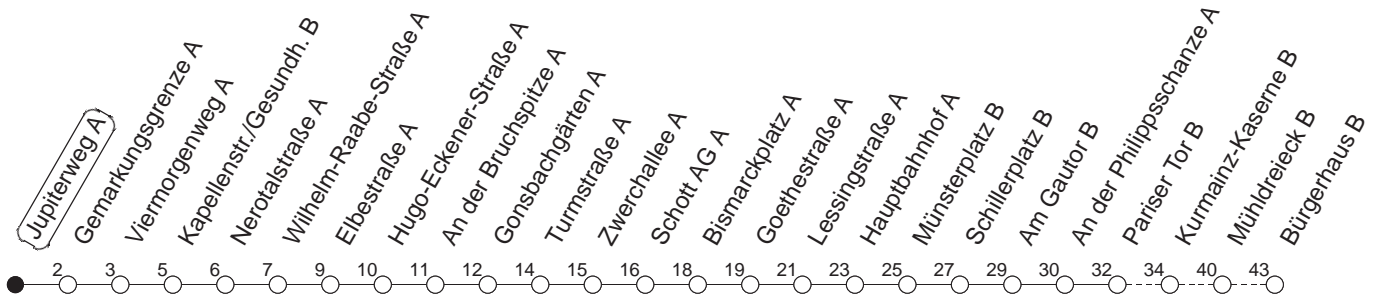

50

Jupiterweg A

TRAM

→ Hechtsheim/Bürgerhaus

🕒	Mo.-Fr. (Schule)	Mo.-Fr. (Ferien)	Samstag	Sonn-/Feiertag
3	34	34	34	34
4	19z	19z	34	34
5	03 33z	03 33z	34z	34
6	03● 21 36 51	03 21 36 51	04z 41z	34
7	04 09k 19 24 33 40 51●	06 21 41	11z 41z	34
8	06 21 36 51	01 21 41z	11z 41z	34z
9	06 21 36 51●	01z 21 41z	11z 41z	11z 41z
10	06 21 36 51	01z 21 41z	01z 21 41z	11z 41z
11	06 21 36 51●	01z 21 41z	01z 21 41z	11z 41z
12	06 21 36 51	01z 21 41	01z 21 41z	11z 41z
13	06 21 36 51●	01 21 41	01z 21 41z	11z 41z
14	06 21 36 51	01 21 41	01z 21 41z	11z 41z
15	06 21 36 51●	01 21 41	01z 21 41z	11z 41z
16	06 21 36 51	01 21 41	01z 21 41z	11z 41z
17	06 21 36 51●	01 21 41	01z 21 41z	11z 41z
18	06 21 36 51z	01 21 41	01z 21 44z	11z 41z
19	06 26 43z 53B	01 26 43z	11z 41z	11z 41z
20	11z 41z	11z 41z	11z 41z	11z 41z
21	11z 41z	11z 41z	11z 41z	11z 41z
22	11z 34zmd 41zfn	11z 34zmd 41zfn	11z 41z	11z 34z
23	04zmd 11zfn 34zmd 41zfn 55Bmd	04zmd 11zfn 34zmd 41zfn 55Bmd	11z 41z	04z 34z 55B
0	11zfn 34z	11zfn 34z	11z 34z	34z
1	04zfn 34md 34zfn 55Bfn	04zfn 34md 34zfn 55Bfn	04z 34z 55B	34
2	25Bmd 34zfn	25Bmd 34zfn	34z	28B

z : Anschluss zur Linie 66 an Haltestelle Mühl dreieck

md : Nur Montag - Donnerstag, nicht in den Nächten vor Feiertagen

● : Hochflurbahn

fn : Nur Nacht Freitag auf Samstag und Nacht vor Feiertag auf den Feiertag

k : Nur bis Kurmainz-Kaserne

B : Nur bis Bismarckplatz

gültig ab: 13.12.20

Ferien Mainz: 21.12.20-05.01.21 / 15./16.02. / 29.03.-06.04. / 25.05.-04.06. / 14.05. / 19.07.-27.08. / 11.10.-22.10.21.

Weitere Infos im Verkehrs Center Mainz (Tel. 0 61 31 - 12 77 77) und www.mainzer-mobilitaet.de