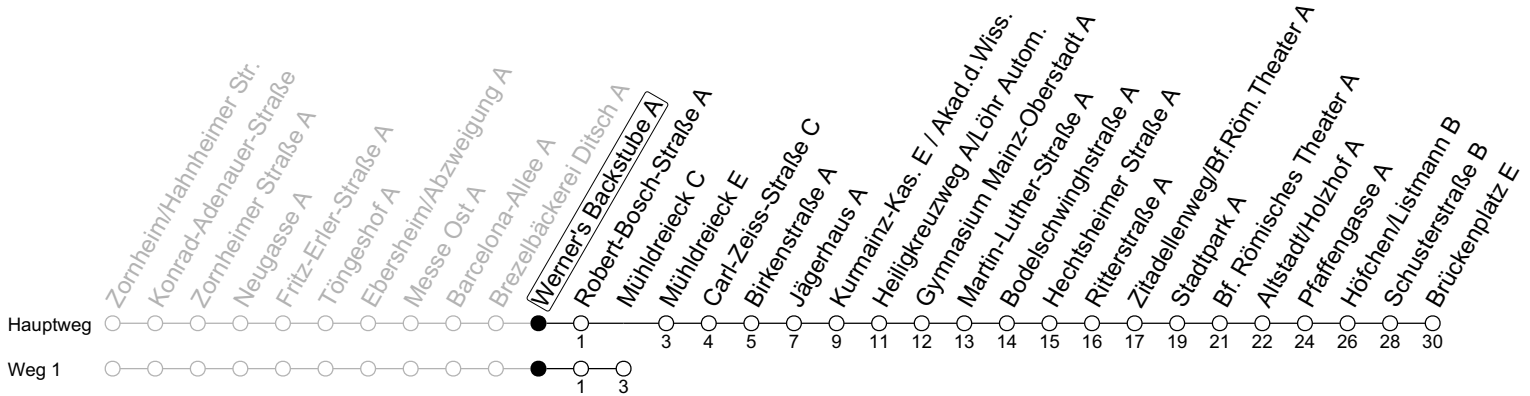

# 66

## Werner's Backstube A

→ Mainz-Altstadt/Brückenplatz E

	Montag-Freitag	Samstag
4	34 <sub>1</sub>	
5	04 <sub>1</sub> 34 <sub>1</sub>	
6		
7		
8		
9		
10		
11		
12		
13	50	
14	20 50	
15	20 50	
16	20 50	
17	20 50	
18	20 51 <sub>1</sub>	
19	21 <sub>1</sub> 53 <sub>1</sub>	
20		
21	32 <sub>1</sub>	32 <sub>1</sub>
22	02 <sub>1</sub> 32 <sub>1</sub>	02 <sub>1</sub> 32 <sub>1</sub>
23	02 <sub>1</sub> 32 <sub>1</sub>	

1: fährt Weg 1

gültig ab: 10.12.2023

Ferien RLP: 27.12.23-06.01.24 / 12.-14.02. / 25.03.-02.04. / 10.05. / 21.-31.05. / 15.07.-23.08. / 04.10. / 14.10.-25.10.24  
 Weitere Informationen im Verkehrs-Center Mainz (Tel. 0 61 31 - 12 77 77) und [www.mainzer-mobilitaet.de](http://www.mainzer-mobilitaet.de)