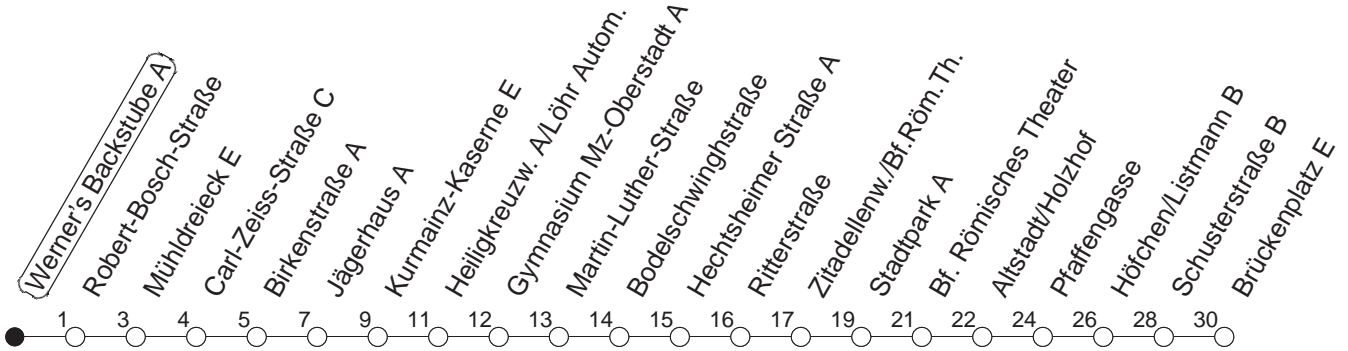

66

Werner's Backstube A

BUS

→ Altstadt/Brückenplatz

🕒	Mo.-Fr. (Schule)	Mo.-Fr. (Ferien)	Samstag	Sonn-/Feiertag
4	35 _M	35 _M		
5	05 _M 35 _M	05 _M 35 _M		
6				
7				
8				
9				
10				
11				
12				
13	50	50		
14	20 50	20 50		
15	20 50	20 50		
16	20 50	20 50		
17	20 50	20 50		
18	20 53 _M	20 53 _M		
19	23 _M 53 _M	23 _M 53 _M		
20				
21	33 _M	33 _M	33 _M	
22	03 _M 33 _M	03 _M 33 _M	03 _M 33 _M	
23	03 _M 33 _M	03 _M 33 _M		

M : Nur bis Mühlendreieck

gültig ab: 17.10.22

Ferien in Rheinland-Pfalz: 11.04. - 22.04. / 27.05. / 17.06. / 25.07. - 02.09. / 17.10. - 31.10.22.

Weitere Infos im Verkehrs Center Mainz (Tel. 0 61 31 - 12 77 77) und www.mainzer-mobilitaet.de