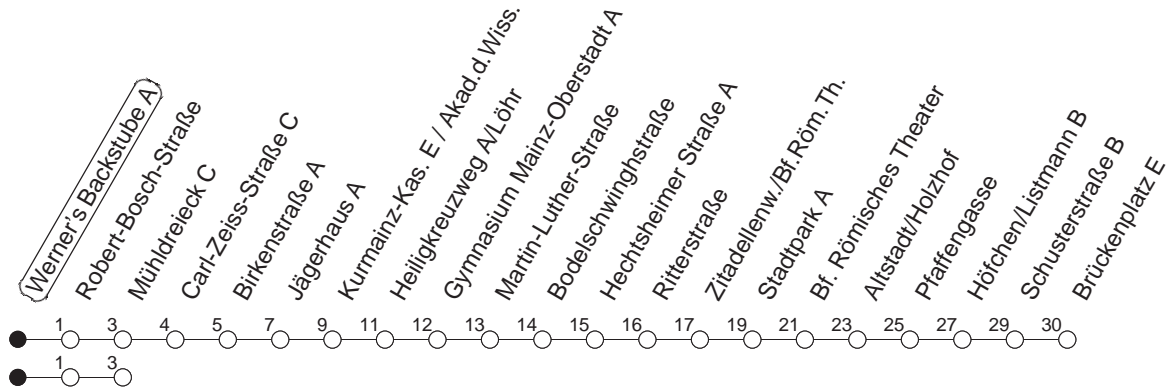

66

Werner's Backstube A

BUS

→ Altstadt/Brückenplatz

🕒	Mo.-Fr. (Schule)	Mo.-Fr. (Ferien)	Samstag	Sonn-/Feiertag
4	35 _M	35 _M		
5	05 _M 35 _M	05 _M 35 _M		
6	05 _M	05 _M		
7				
8				
9			40 _M	
10			10 _M 40 _M	
11			10 _M 40 _M	
12			10 _M 40 _M	
13	50	50	10 _M 40 _M	
14	20 50	20 50	10 _M 40 _M	
15	20	20	10 _M 40 _M	
16	20 50	20 50	10 _M 40 _M	
17	20 50	20 50	10 _M 40 _M	
18	20	20	10 _M 40 _M	
19			03 _M 33 _M	
20	33 _M	33 _M	03 _M 33 _M	
21	03 _M 33 _M	03 _M 33 _M	03 _M 33 _M	
22	03 _M 33 _M	03 _M 33 _M	03 _M 33 _M	
23	03 _M 33 _M	03 _M 33 _M		

M : Nur bis Mühlendreieck

gültig ab: 13.12.20

Ferien Mainz: 21.12.20-05.01.21 / 15./16.02. / 29.03.-06.04. / 25.05.-04.06. / 14.05. / 19.07.-27.08. / 11.10.-22.10.21.

Weitere Infos im Verkehrs Center Mainz (Tel. 0 61 31 - 12 77 77) und www.mainzer-mobilitaet.de