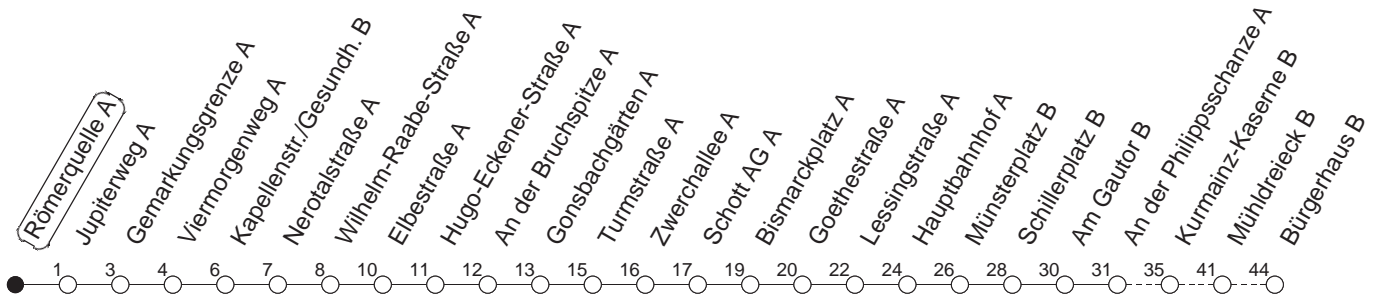

50

Römerquelle A

TRAM

→ Hechtsheim/Bürgerhaus

🕒	Mo.-Fr. (Schule)	Mo.-Fr. (Ferien)	Samstag	Sonn-/Feiertag
3	33	33	33	33
4	18z	18z	33	33
5	02 32z	02 32z	33z	33
6	02● 20 35 50	02 20 35 50	03z 40z	33
7	03 08k 18 23 32 39 50●	05 20 40	10z 40z	33
8	05 20 35 50	00 20 40z	10z 40z	33z
9	05 20 35 50●	00z 20 40z	10z 40z	10z 40z
10	05 20 35 50	00z 20 40z	00z 20 40z	10z 40z
11	05 20 35 50●	00z 20 40z	00z 20 40z	10z 40z
12	05 20 35 50	00z 20 40	00z 20 40z	10z 40z
13	05 20 35 50●	00 20 40	00z 20 40z	10z 40z
14	05 20 35 50	00 20 40	00z 20 40z	10z 40z
15	05 20 35 50●	00 20 40	00z 20 40z	10z 40z
16	05 20 35 50	00 20 40	00z 20 40z	10z 40z
17	05 20 35 50●	00 20 40	00z 20 40z	10z 40z
18	05 20 35 50z	00 20 40	00z 20 43z	10z 40z
19	05 25 42z 52B	00 25 42z	10z 40z	10z 40z
20	10z 40z	10z 40z	10z 40z	10z 40z
21	10z 40z	10z 40z	10z 40z	10z 40z
22	10z 33Zmd 40Zfn	10z 33Zmd 40Zfn	10z 40z	10z 33z
23	03Zmd 10Zfn 33Zmd 40Zfn 54Bmd	03Zmd 10Zfn 33Zmd 40Zfn 54Bmd	10z 40z	03z 33z 54B
0	10Zfn 33z	10Zfn 33z	10z 33z	33z
1	03Zfn 33md 33Zfn 54Bfn	03Zfn 33md 33Zfn 54Bfn	03z 33z 54B	33
2	24Bmd 33Zfn	24Bmd 33Zfn	33z	27B

z : Anschluss zur Linie 66 an Haltestelle Mühl Dreieck

● : Hochflurbahn

k : Nur bis Kurmainz-Kaserne

B : Nur bis Bismarckplatz

md : Nur Montag - Donnerstag, nicht in den Nächten vor Feiertagen

fn : Nur Nacht Freitag auf Samstag und Nacht vor Feiertag auf den Feiertag