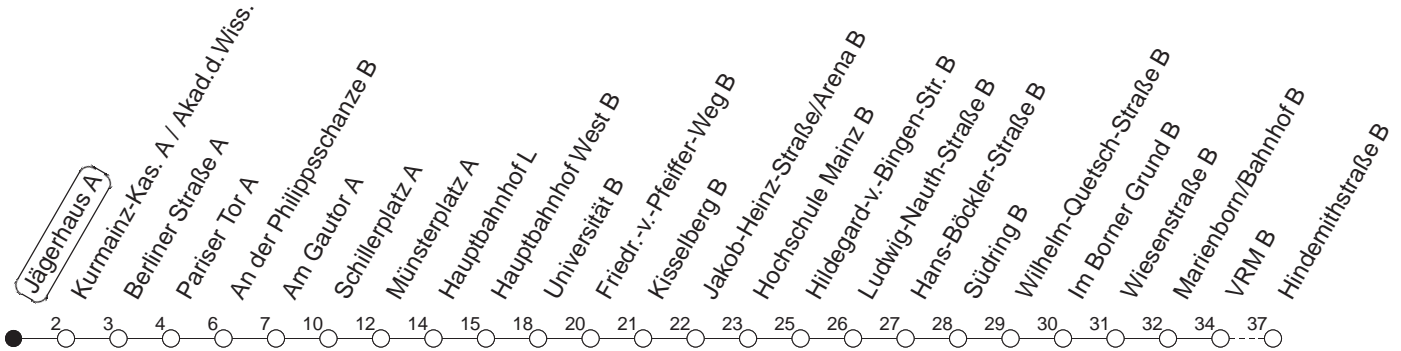

53

Jägerhaus A

TRAM

Lerchenberg/Hindemithstraße

🕒	Mo.-Fr. (Schule)	Mo.-Fr. (Ferien)	Samstag	Sonn-/Feiertag
3	42	42		
4	42	42		
5	12 42	12 42		
6	27	27	40	
7	00 15 30 _F 35 46 51 _●	03 29 _F 34 49 _F 54	20 50	
8	00 15 30 45	11 31 51	20 50	50
9	00 15 30 45 _●	11 31 51	25 51	50
10	00 15 30 45	11 31 51	11 31 51	20 50
11	00 15 30 45 _●	11 31 51	11 31 51	20 50
12	00 15 30 45	11 31 51	11 31 51	20 50
13	00 15 30 45 _●	11 31 51	11 31 51	20 50
14	00 15 30 45	11 31 51	11 31 51	20 50
15	00 15 30 45 _●	11 31 51	11 31 51	20 50
16	00 15 30 45	11 31 51	11 31 51	20 50
17	00 15 30 45 _●	11 31 51	11 31 51	20 50
18	00 15 30 45	11 31 51	11 31 50	20 50
19	00 15 35 50	11 35 50	20 50	20 50
20	20 50	20 50	20 50	20 50
21	20 50	20 50	20 50	20 50
22	20 50 _{fn}	20 50 _{fn}	20 50	20
23	20 _{fn} 50 _{fn}	20 _{fn} 50 _{fn}	20 50	
0	20 _{fn}	20 _{fn}	20	

F : Nur bis Hochschule Mainz

fn : Nur Nacht Freitag auf Samstag und Nacht vor Feiertag auf den Feiertag

● : Hochflurbahn

gültig ab: 13.12.20

Ferien Mainz: 21.12.20-05.01.21 / 15./16.02. / 29.03.-06.04. / 25.05.-04.06. / 14.05. / 19.07.-27.08. / 11.10.-22.10.21.