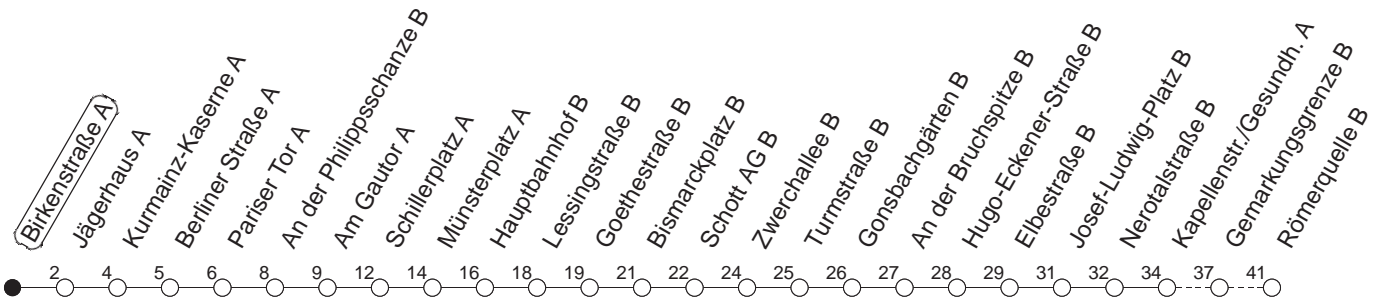

50

Birkenstraße A

TRAM

→ Finthen/Römerquelle

Uhrzeit	Mo.-Fr. (Schule)					Mo.-Fr. (Ferien)					Samstag		Sonn-/Feiertag	
4											41		41	
5	56					56					41		41	
6	11	41	51			11	41	49			19	49	41	
7	06●	18	23	38	53	09	19	39	59		09	39	41	
8	07	22	37	52●		19	39	59			09	39	29	
9	07	22	37	52		19	39	59			09	39	59	19
10	07	22	37	52●		19	39	59			19	39	59	09 39
11	07	22	37	52		19	39	59			19	39	59	09 39
12	07	22	37	52●		19	39	59			19	39	59	09 39
13	07	22	37	52		19	39	59			19	39	59	09 39
14	07	22	37	52●		19	39	59			19	39	59	09 39
15	07	22	37	52		19	39	59			19	39	59	09 39
16	07	22	37	52●		19	39	59			19	39	59	09 39
17	07	22	37	52		19	39	59			19	39	59	09 39
18	07	22	39	54B●	59●	19	39	59			19	39	59B	09 39
19	19	28B	42			19	42				09	39	09	39
20	01B	09	29B	39		01B	09	29B	39		09	39	09	39
21	09	39				09	39				09	39	09	39
22	09	39 _{fn}	41 _{md}	50 _{Bmd}		09	39 _{fn}	41 _{md}	50 _{Bmd}		09	39	09	41 50 _B
23	09 _{fn}	11 _{md}	39 _{fn}	41 _{md}	53 _{Bmd}	09 _{fn}	11 _{md}	39 _{fn}	41 _{md}	53 _{Bmd}	09	39	11	41 53 _B
0	09 _{fn}	41	53 _B			09 _{fn}	41	53 _B			09	41	53 _B	41 53 _B
1	11 _{fn}	41	53 _{Bfn}			11 _{fn}	41	53 _{Bfn}			11	41	53 _B	41
2	41 _x					41 _x					41 _x			41 _x
3	41 _x					41 _x					41 _x			41 _x

● : Voraussichtlich Hochflurbahn (Zu-/Ausstieg über Treppe)

B : Nur bis Bismarckplatz

x : Bis Bismarckplatz, dort direkter Anschluss zur Weiterfahrt nach Finthen

fn : Nur Nacht Freitag auf Samstag und Nacht vor Feiertag auf den Feiertag

md : Nur Montag - Donnerstag, nicht in den Nächten vor Feiertagen

gültig ab: 01.04.22

Ferien in Rheinland-Pfalz: 11.04. - 22.04. / 27.05. / 17.06. / 25.07. - 02.09. / 17.10. - 31.10.22.

Weitere Infos im Verkehrs Center Mainz (Tel. 0 61 31 - 12 77 77) und www.mainzer-mobilitaet.de