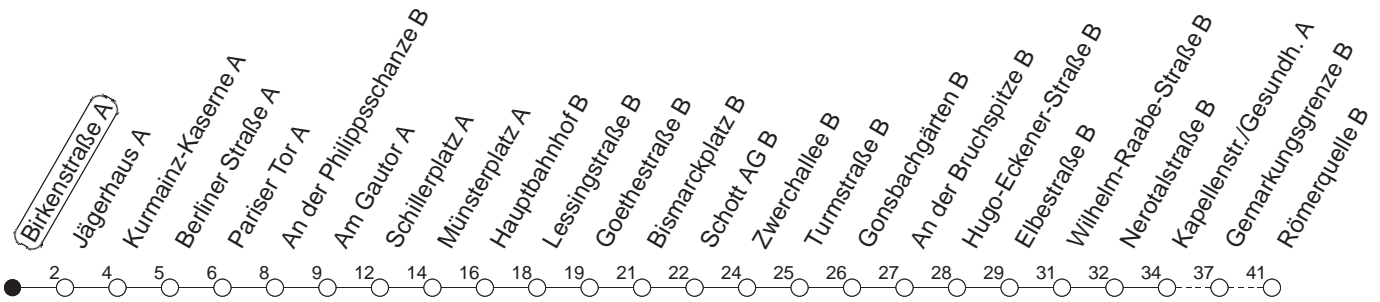

50

Birkenstraße A

TRAM

→ Finthen/Römerquelle

Uhrzeit	Mo.-Fr. (Schule)					Mo.-Fr. (Ferien)					Samstag			Sonn-/Feiertag		
4													41			41
5	56					56							41			41
6	11	41	51			11	41	49			19	49				41
7	06●	18	23	38	53	09	19	39	59		09	39				41
8	07	22	37	52●		19	39	59			09	39				29
9	07	22	37	52		19	39	59			09	39	59	19		
10	07	22	37	52●		19	39	59			19	39	59	09	39	
11	07	22	37	52		19	39	59			19	39	59	09	39	
12	07	22	37	52●		19	39	59			19	39	59	09	39	
13	07	22	37	52		19	39	59			19	39	59	09	39	
14	07	22	37	52●		19	39	59			19	39	59	09	39	
15	07	22	37	52		19	39	59			19	39	59	09	39	
16	07	22	37	52●		19	39	59			19	39	59	09	39	
17	07	22	37	52		19	39	59			19	39	59	09	39	
18	07	22	37	52●		19	39	59			19	39	59 _B	09	39	
19	07	23	28 _B	39 _B ●	42	22	42				09	39		09	39	
20	01 _B	09	29 _B	39		01 _B	09	29 _B	39		09	39		09	39	
21	09	39				09	39				09	39		09	39	
22	09	39 _{fn}	41 _{md}	50 _{Bmd}		09	39 _{fn}	41 _{md}	50 _{Bmd}		09	39		09	41	50 _B
23	09 _{fn}	11 _{md}	39 _{fn}	41 _{md}	53 _{Bmd}	09 _{fn}	11 _{md}	39 _{fn}	41 _{md}	53 _{Bmd}	09	39		11	41	53 _B
0	09 _{fn}	41	53 _B			09 _{fn}	41	53 _B			09	41	53 _B	41	53 _B	
1	11 _{fn}	41	53 _{Bfn}			11 _{fn}	41	53 _{Bfn}			11	41	53 _B	41		
2	24 _{Bmd}	41 _{xfn}				24 _{Bmd}	41 _{xfn}				41 _x			27 _B		
3	41 _{xfn}					41 _{xfn}					41 _x					

● : Hochflurbahn

B : Nur bis Bismarckplatz

x : Am Bismarckplatz Fahrzeugwechsel

fn : Nur Nacht Freitag auf Samstag und Nacht vor Feiertag auf den Feiertag

md : Nur Montag - Donnerstag, nicht in den Nächten vor Feiertagen

gültig ab: 13.12.20

Ferien Mainz: 21.12.20-05.01.21 / 15./16.02. / 29.03.-06.04. / 25.05.-04.06. / 14.05. / 19.07.-27.08. / 11.10.-22.10.21.

Weitere Infos im Verkehrs Center Mainz (Tel. 0 61 31 - 12 77 77) und www.mainzer-mobilitaet.de