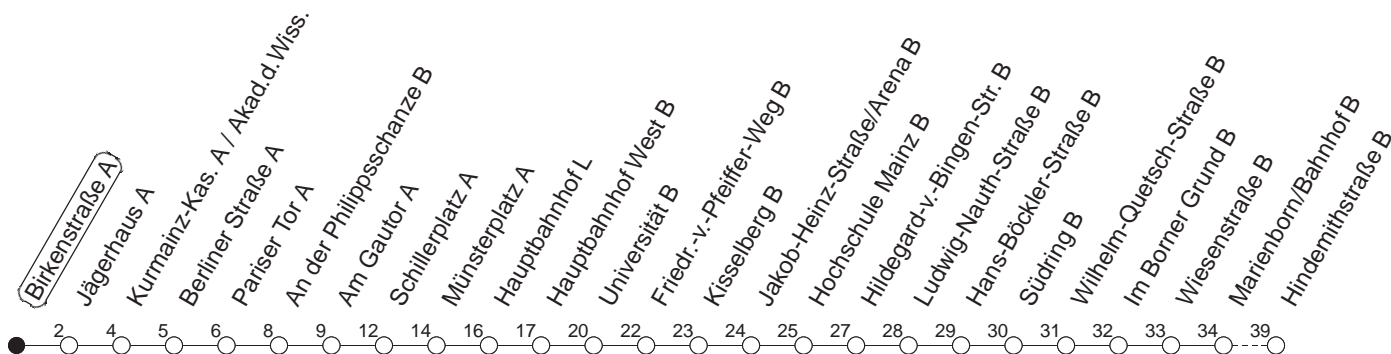

53

Birkenstraße A

TRAM

Lerchenberg/Hindemithstraße

🕒	Mo.-Fr. (Schule)	Mo.-Fr. (Ferien)	Samstag	Sonn-/Feiertag
4	41	41		
5	11 41	11 41		
6	26 58	26	39	
7	13 28 _F 33 44 49 _• 58	01 27 _F 32 47 _F 52	19 49	
8	13 28 43 58	09 29 49	19 49	49
9	13 28 43 _• 58	09 29 49	24 49	49
10	13 28 43 58	09 29 49	09 29 49	19 49
11	13 28 43 _• 58	09 29 49	09 29 49	19 49
12	13 28 43 58	09 29 49	09 29 49	19 49
13	13 28 43 _• 58	09 29 49	09 29 49	19 49
14	13 28 43 58	09 29 49	09 29 49	19 49
15	13 28 43 _• 58	09 29 49	09 29 49	19 49
16	13 28 43 58	09 29 49	09 29 49	19 49
17	13 28 43 _• 58	09 29 49	09 29 49	19 49
18	13 29 49	09 29 49	09 29 49	19 49
19	09 34 49	09 34 49	19 49	19 49
20	19 49	19 49	19 49	19 49
21	19 49	19 49	19 49	19 49
22	19 49 _{fn}	19 49 _{fn}	19 49	19
23	19 _{fn} 49 _{fn}	19 _{fn} 49 _{fn}	19 49	
0	19 _{fn}	19 _{fn}	19	

F : Nur bis Hochschule Mainz

• : Voraussichtlich Hochflurbahn (Zu-/Ausstieg über Treppe)

fn : Nur Nacht Freitag auf Samstag und Nacht vor Feiertag auf den Feiertag

gültig ab: 01.04.22

Ferien in Rheinland-Pfalz: 11.04. - 22.04. / 27.05. / 17.06. / 25.07. - 02.09. / 17.10. - 31.10.22.