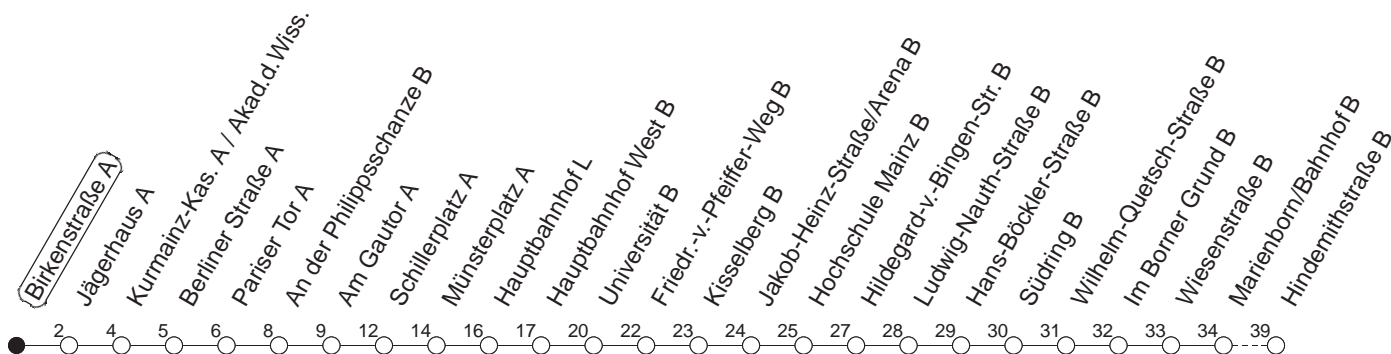

53

Birkenstraße A

TRAM

Lerchenberg/Hindemithstraße

🕒	Mo.-Fr. (Schule)	Mo.-Fr. (Ferien)	Samstag	Sonn-/Feiertag
3	41	41		
4	41	41		
5	11 41	11 41		
6	26 58	26	39	
7	13 28 _F 33 44 49 _● 58	01 27 _F 32 47 _F 52	19 49	
8	13 28 43 58	09 29 49	19 49	49
9	13 28 43 _● 58	09 29 49	24 49	49
10	13 28 43 58	09 29 49	09 29 49	19 49
11	13 28 43 _● 58	09 29 49	09 29 49	19 49
12	13 28 43 58	09 29 49	09 29 49	19 49
13	13 28 43 _● 58	09 29 49	09 29 49	19 49
14	13 28 43 58	09 29 49	09 29 49	19 49
15	13 28 43 _● 58	09 29 49	09 29 49	19 49
16	13 28 43 58	09 29 49	09 29 49	19 49
17	13 28 43 _● 58	09 29 49	09 29 49	19 49
18	13 28 43 58	09 29 49	09 29 49	19 49
19	13 34 49	09 34 49	19 49	19 49
20	19 49	19 49	19 49	19 49
21	19 49	19 49	19 49	19 49
22	19 49 _{fn}	19 49 _{fn}	19 49	19
23	19 _{fn} 49 _{fn}	19 _{fn} 49 _{fn}	19 49	
0	19 _{fn}	19 _{fn}	19	

F : Nur bis Hochschule Mainz

● : Hochflurbahn

fn : Nur Nacht Freitag auf Samstag und Nacht vor Feiertag auf den Feiertag

gültig ab: 13.12.20

Ferien Mainz: 21.12.20-05.01.21 / 15./16.02. / 29.03.-06.04. / 25.05.-04.06. / 14.05. / 19.07.-27.08. / 11.10.-22.10.21.