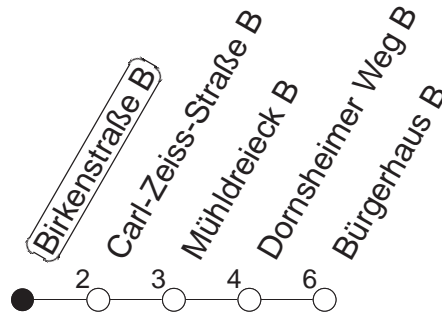

50

Birkenstraße B

TRAM

→ Hechtsheim/Bürgerhaus

Uhrzeit	Mo.-Fr. (Schule)	Mo.-Fr. (Ferien)	Samstag	Sonn-/Feiertag
3	30	30		
4	13 58z	13 58z	13	13
5	13z 43 49	13z 43 49	13 58z	13
6	01 13z 30 40● 46 52 58	01 13z 40 48 58	13z 29 38z	13
7	03● 13 28 33● 43 58	03● 13 28 35 43 58	07 17z 47z	13
8	03 12 19 28● 43 58	18 38 58	17z 47z	13 28z
9	13 28 43 58	18z 38z 58	17z 27 47z 57	02 11z 47z
10	13 28● 43 58	18z 38z 58	18z 38z 58	07 17z 47z
11	13 28 43 58	18z 38z 58	18z 38z 58	17z 47z
12	13 28● 43 58	18z 38z 58	18z 38z 58	17z 47z
13	13 28 43 58	18 38 58	18z 38z 58	17z 47z
14	13 28● 43 58	18 38 58	18z 38z 58	17z 47z
15	13 28 43 58	18 38 58	18z 38z 58	17z 47z
16	13 28● 43 58	18 38 58	18z 38z 58	17z 47z
17	13 28 43 58	18 38 58	18z 38z 58	17z 47z
18	13 28● 43 58	18 38 58	18z 38z 58	17z 47z
19	13 28z 43	18 38	21z 47z	17z 47z
20	02 19z 47z	02 19z 47z	17z 47z	17z 47z
21	17z 47z	17z 47z	17z 47z	17z 47z
22	17z 47z	17z 47z	17z 47z	17z 47z
23	13Zmd 17Zfn 43Zmd 47Zfn	13Zmd 17Zfn 43Zmd 47Zfn	17z 47z	13z 43z
0	13Zmd 17Zfn 47Zfn	13Zmd 17Zfn 47Zfn	17z 47z	13z
1	13z 43zfn	13z 43zfn	13z 43z	16z
2	13md 13zfn	13md 13zfn	13z	16
3	13zfn	13zfn	13z	

z : Anschluss zur Linie 66 an Haltestelle Mühl Dreieck
● : Hochflurbahn

md : Nur Montag - Donnerstag, nicht in den Nächten vor Feiertagen

fn : Nur Nacht Freitag auf Samstag und Nacht vor Feiertag auf den Feiertag