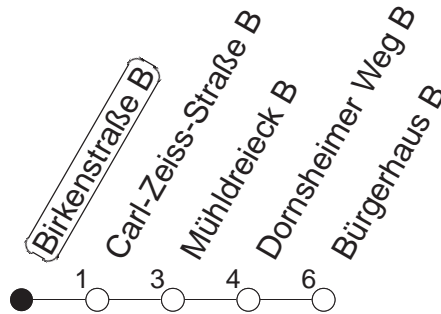

## Birkenstraße B

TRAM

→ Hechtsheim/Bürgerhaus

Uhrzeit	Mo.-Fr. (Schule)	Mo.-Fr. (Ferien)	Samstag	Sonn-/Feiertag
4	58z	58z	13	13
5	13z 43z 49	13z 43z 49	13 58z	13
6	01z 13 30 40● 46 58	01z 13 40 48 58	13z 29 38z	13
7	03● 13 28 33● 43 48 59	13 21 28 35 43 58	04 17z 47z	13
8	13 19 28● 43 58	20 38 58	17z 47z	13 28z
9	13 28 43 58	18z 38z 58	17z 27 47z 57z	02 11z 47z
10	13 28● 43 58	18z 38z 58	18z 38 58z	07 17z 47z
11	13 28 43 58	18z 38z 58	18z 38 58z	17z 47z
12	13 28● 43 58	18z 38z 58	18z 38 58z	17z 47z
13	13 28 43 58	18 38 58	18z 38 58z	17z 47z
14	13 28● 43 58	18 38 58	18z 38 58z	17z 47z
15	13 28 43 58	18 38 58	18z 38 58z	17z 47z
16	13 28● 43 58	18 38 58	18z 38 58z	17z 47z
17	13 28 43 58	18 38 58	18z 38 58	17z 47z
18	13 28● 43 58	18 38 58	18z 38z 58	17z 47z
19	18 38 58	18 38 58	21z 47z	17z 47z
20	19z 47z	19z 47z	17z 47z	17z 47z
21	17z 47z	17z 47z	17z 47z	17z 47z
22	17z 47z	17z 47z	17z 47z	17z 47z
23	13z <sub>md</sub> 17z <sub>fn</sub> 43z <sub>md</sub> 47z <sub>fn</sub>	13z <sub>md</sub> 17z <sub>fn</sub> 43z <sub>md</sub> 47z <sub>fn</sub>	17z 47z	13z 43z
0	13z 43z <sub>fn</sub>	13z 43z <sub>fn</sub>	13z 43z	13z
1	13z	13z	13z	16z
2	13 <sub>Y</sub>	13 <sub>Y</sub>	13z	16
3	13 <sub>Y</sub>	13 <sub>Y</sub>	13z	13

z : Anschluss zur Linie 66 an Haltestelle Mühlendreieck  
 ● : Voraussichtlich Hochflurbahn (Zu-/Ausstieg über Treppe)  
 Y : Fährt täglich; Anschluss zur Linie 66 nur freitags und vor Feiertag

md : Nur Montag - Donnerstag, nicht in den Nächten vor Feiertagen  
 fn : Nur Nacht Freitag auf Samstag und Nacht vor Feiertag auf den Feiertag

gültig ab: 05.02.23

Ferienfahrplan: 20.02. - 22.02. / 03.04. - 11.04. / 19.05. / 30.05. - 09.06. / 24.07. - 01.09. / 16.10. - 27.10.23

Weitere Infos im Verkehrs Center Mainz (Tel. 0 61 31 - 12 77 77) und [www.mainzer-mobilitaet.de](http://www.mainzer-mobilitaet.de)