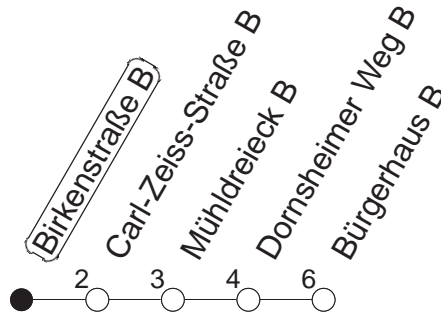

50

Birkenstraße B

TRAM

→ Hechtsheim/Bürgerhaus

Uhrzeit	Mo.-Fr. (Schule)	Mo.-Fr. (Ferien)	Samstag	Sonn-/Feiertag
4	58z	58z	13	13
5	13z 43 49z	13z 43 49z	13 58z	13
6	01z 13 30 40● 46 52 58	01z 13 40 48 58	13z 29 38z	13
7	03● 13 28 33● 43 58	13 21 28 35 43 58	07 17z 47z	13
8	02 12 19 28● 43 58	18 38 58	17z 47z	13 28z
9	13 28 43 58	18z 38z 58	17z 27z 47z 57z	02 11z 47z
10	13 28● 43 58	18z 38z 58	18z 38 58z	07 17z 47z
11	13 28 43 58	18z 38z 58	18z 38 58z	17z 47z
12	13 28● 43 58	18z 38z 58	18z 38 58z	17z 47z
13	13 28 43 58	18 38 58	18z 38 58z	17z 47z
14	13 28● 43 58	18 38 58	18z 38 58z	17z 47z
15	13 28 43 58	18 38 58	18z 38 58z	17z 47z
16	13 28● 43 58	18 38 58	18z 38 58z	17z 47z
17	13 28 43 58	18 38 58	18z 38 58	17z 47z
18	13 28● 43 58	18 38 58	18z 38z 58	17z 47z
19	18 38 58	18 38 58	21z 47z	17z 47z
20	19z 47z	19z 47z	17z 47z	17z 47z
21	17z 47z	17z 47z	17z 47z	17z 47z
22	17z 47z	17z 47z	17z 47z	17z 47z
23	13z _{md} 17z _{fn} 43z _{md} 47z _{fn}	13z _{md} 17z _{fn} 43z _{md} 47z _{fn}	17z 47z	13z 43z
0	13z _{md} 17z _{fn} 47z _{fn}	13z _{md} 17z _{fn} 47z _{fn}	17z 47z	13z
1	13z 43z _{fn}	13z 43z _{fn}	13z 43z	16z
2	13 _Y	13 _Y	13z	16
3	13 _Y	13 _Y	13z	13

z : Anschluss zur Linie 66 an Haltestelle Mühlendreieck
 ● : Voraussichtlich Hochflurbahn (Zu-/Ausstieg über Treppe)
 Y : Fährt täglich; Anschluss zur Linie 66 nur freitags und vor Feiertag

md : Nur Montag - Donnerstag, nicht in den Nächten vor Feiertagen
 fn : Nur Nacht Freitag auf Samstag und Nacht vor Feiertag auf den Feiertag

gültig ab: 01.04.22

Ferien in Rheinland-Pfalz: 11.04. - 22.04. / 27.05. / 17.06. / 25.07. - 02.09. / 17.10. - 31.10.22.

Weitere Infos im Verkehrs Center Mainz (Tel. 0 61 31 - 12 77 77) und www.mainzer-mobilitaet.de