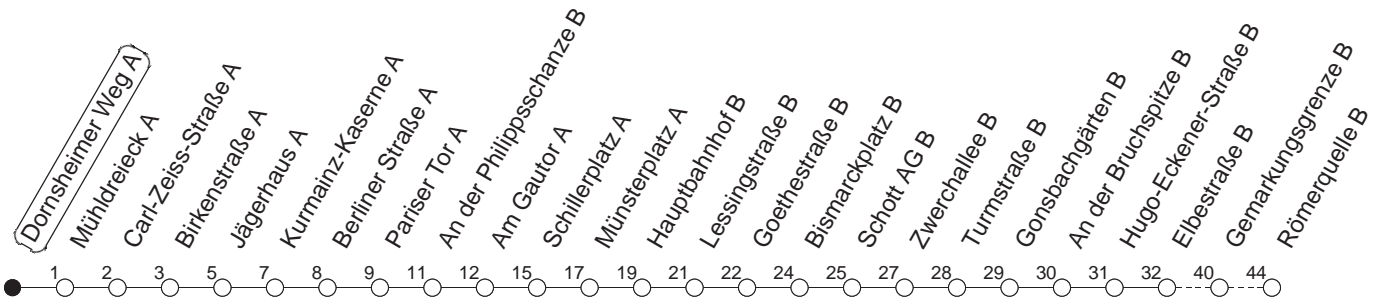

50

Dornsheimer Weg A

TRAM

→ Finthen/Römerquelle

🕒	Mo.-Fr. (Schule)	Mo.-Fr. (Ferien)	Samstag	Sonn-/Feiertag
4			38	38
5	53	53	38	38
6	08 38 48	08 38 46	16 46	38
7	03● 15 20 35 50	06 16 36 56	06 36	38
8	04 19 34 49●	16 36 56	06 36	26
9	04 19 34 49	16 36 56	06 36 56	16
10	04 19 34 49●	16 36 56	16 36 56	06 36
11	04 19 34 49	16 36 56	16 36 56	06 36
12	04 19 34 49●	16 36 56	16 36 56	06 36
13	04 19 34 49	16 36 56	16 36 56	06 36
14	04 19 34 49●	16 36 56	16 36 56	06 36
15	04 19 34 49	16 36 56	16 36 56	06 36
16	04 19 34 49●	16 36 56	16 36 56	06 36
17	04 19 34 49	16 36 56	16 36 56	06 36
18	04 19 34 49●	16 36 56	16 36 56 _B	06 36
19	04 20 25 _B 36 _B ● 39 58 _B	19 39 58 _B	06 36	06 36
20	06 26 _B 36	06 26 _B 36	06 36	06 36
21	06 36	06 36	06 36	06 36
22	06 36 _{fn} 38 _{md} 47 _{Bmd}	06 36 _{fn} 38 _{md} 47 _{Bmd}	06 36	06 38 47 _B
23	06 _{fn} 08 _{md} 36 _{fn} 38 _{md} 50 _{Bmd}	06 _{fn} 08 _{md} 36 _{fn} 38 _{md} 50 _{Bmd}	06 36	08 38 50 _B
0	06 _{fn} 38 50 _B	06 _{fn} 38 50 _B	06 38 50 _B	38 50 _B
1	08 _{fn} 38 50 _{Bfn}	08 _{fn} 38 50 _{Bfn}	08 38 50 _B	38
2	21 _{Bmd} 38 _{xfn}	21 _{Bmd} 38 _{xfn}	38 _x	24 _B
3	38 _{xfn}	38 _{xfn}	38 _x	

● : Hochflurbahn

B : Nur bis Bismarckplatz

x : Am Bismarckplatz Fahrzeugwechsel

fn : Nur Nacht Freitag auf Samstag und Nacht vor Feiertag auf den Feiertag

md : Nur Montag - Donnerstag, nicht in den Nächten vor Feiertagen

gültig ab: 13.12.20

Ferien Mainz: 21.12.20-05.01.21 / 15./16.02. / 29.03.-06.04. / 25.05.-04.06. / 14.05. / 19.07.-27.08. / 11.10.-22.10.21.

Weitere Infos im Verkehrs Center Mainz (Tel. 0 61 31 - 12 77 77) und www.mainzer-mobilitaet.de