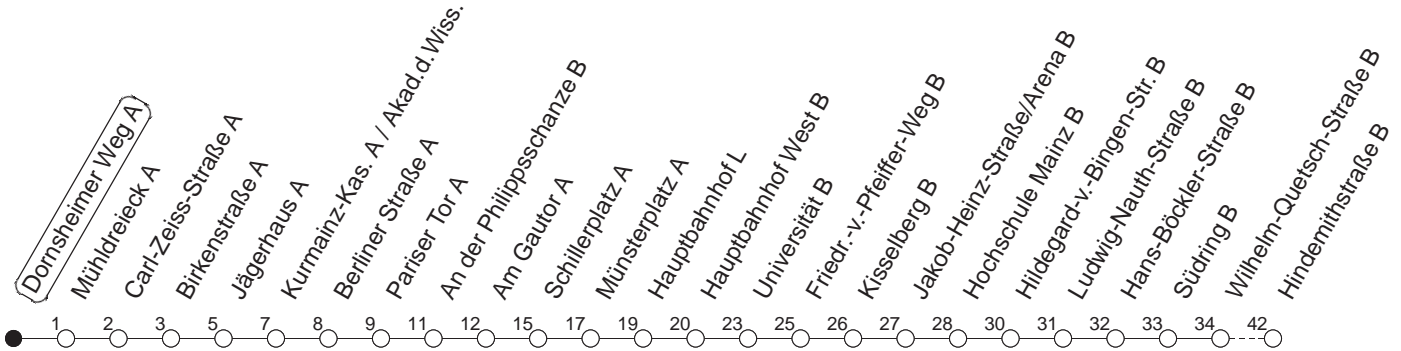

53

Dornsheimer Weg A

TRAM

Lerchenberg/Hindemithstraße

🕒	Mo.-Fr. (Schule)	Mo.-Fr. (Ferien)	Samstag	Sonn-/Feiertag
3	38	38		
4	38	38		
5	08 38	08 38		
6	23 55	23 58	36	
7	10 25 _F ● 30 41 46● 55	24 _F ● 29 44 _F 49	16 46	
8	10 25 40 55	06 26 46	16 46	46
9	10 25 40● 55	06 26 46	21 46	46
10	10 25 40 55	06 26 46	06 26 46	16 46
11	10 25 40● 55	06 26 46	06 26 46	16 46
12	10 25 40 55	06 26 46	06 26 46	16 46
13	10 25 40● 55	06 26 46	06 26 46	16 46
14	10 25 40 55	06 26 46	06 26 46	16 46
15	10 25 40● 55	06 26 46	06 26 46	16 46
16	10 25 40 55	06 26 46	06 26 46	16 46
17	10 25 40● 55	06 26 46	06 26 46	16 46
18	10 25 40 55	06 26 46	06 26 46	16 46
19	10 31 46	06 31 46	16 46	16 46
20	16 46	16 46	16 46	16 46
21	16 46	16 46	16 46	16 46
22	16 46 _{fn}	16 46 _{fn}	16 46	16
23	16 _{fn} 46 _{fn}	16 _{fn} 46 _{fn}	16 46	
0	16 _{fn}	16 _{fn}	16	

F : Nur bis Hochschule Mainz

● : Hochflurbahn

fn : Nur Nacht Freitag auf Samstag und Nacht vor Feiertag auf den Feiertag

gültig ab: 13.12.20

Ferien Mainz: 21.12.20-05.01.21 / 15./16.02. / 29.03.-06.04. / 25.05.-04.06. / 14.05. / 19.07.-27.08. / 11.10.-22.10.21.