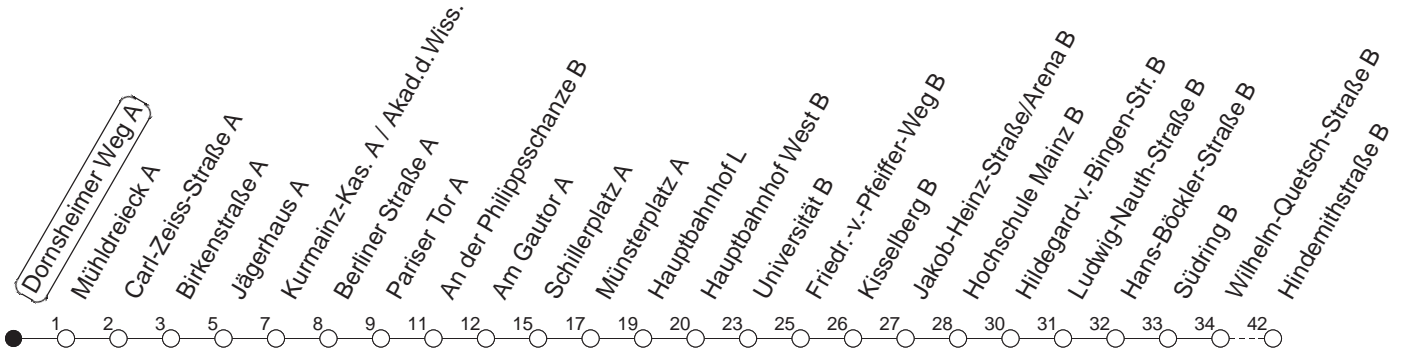

# 53

## Dornsheimer Weg A

TRAM

Lerchenberg/Hindemithstraße

🕒	Mo.-Fr. (Schule)	Mo.-Fr. (Ferien)	Samstag	Sonn-/Feiertag
4	38	38		
5	08 38	08 38		
6	23 55	23 58	36	
7	10 25 <sub>F</sub> ● 30 41 46● 55	24 <sub>F</sub> 29 44 <sub>F</sub> 49	16 46	
8	10 25 40 55	06 26 46	16 46	46
9	10 25 40● 55	06 26 46	21 46	46
10	10 25 40 55	06 26 46	06 26 46	16 46
11	10 25 40● 55	06 26 46	06 26 46	16 46
12	10 25 40 55	06 26 46	06 26 46	16 46
13	10 25 40● 55	06 26 46	06 26 46	16 46
14	10 25 40 55	06 26 46	06 26 46	16 46
15	10 25 40● 55	06 26 46	06 26 46	16 46
16	10 25 40 55	06 26 46	06 26 46	16 46
17	10 25 40● 55	06 26 46	06 26 46	16 46
18	10 26 46	06 26 46	06 26 46	16 46
19	06 31 46	06 31 46	16 46	16 46
20	16 46	16 46	16 46	16 46
21	16 46	16 46	16 46	16 46
22	16 46 <sub>fn</sub>	16 46 <sub>fn</sub>	16 46	16
23	16 <sub>fn</sub> 46 <sub>fn</sub>	16 <sub>fn</sub> 46 <sub>fn</sub>	16 46	
0	16 <sub>fn</sub>	16 <sub>fn</sub>	16	

F : Nur bis Hochschule Mainz

● : Voraussichtlich Hochflurbahn (Zu-/Ausstieg über Treppe)

fn : Nur Nacht Freitag auf Samstag und Nacht vor Feiertag auf den Feiertag

gültig ab: 01.04.22

Ferien in Rheinland-Pfalz: 11.04. - 22.04. / 27.05. / 17.06. / 25.07. - 02.09. / 17.10. - 31.10.22.