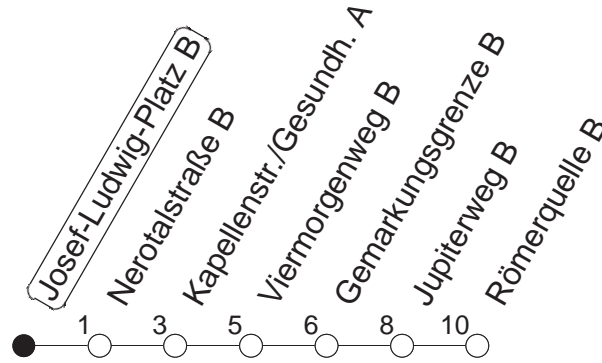

50

Josef-Ludwig-Platz B

TRAM

→ Finthen/Römerquelle

Uhrzeit	Mo.-Fr. (Schule)					Mo.-Fr. (Ferien)				Samstag		Sonn-/Feiertag				
3	14					14				14		14				
4	04	50				04	50			14		14				
5	20	50●				20	50			14	54	14				
6	05	18	25	40	52	05	18	25	40	14	48	14				
7	00	07	12	22	38●	50	55	10	20	40	50	18	38	14		
8	10	24	38	53				10	30	50		08	38	14	58	
9	08	23●	38	53				10	30	50		08	38	28	48	
10	08	23	38	53				10	30	50		08	30	50	28	38
11	08	23●	38	53				10	30	50		10	30	50	08	38
12	08	23	38	53				10	30	50		10	30	50	08	38
13	08	23●	38	53				10	30	50		10	30	50	08	38
14	08	23	38	53				10	30	50		10	30	50	08	38
15	08	23●	38	53				10	30	50		10	30	50	08	38
16	08	23	38	53				10	30	50		10	30	50	08	38
17	08	23●	38	53				10	30	50		10	30	50	08	38
18	08	23	38	53				10	30	50		10	30	50	08	38
19	10	30●	50					10	30	50		10	38	08	38	
20	11	38						11	38			08	38	08	38	
21	08	38						08	38			08	38	08	38	
22	08	38						08	38			08	38	08	38	
23	08 _{fn}	14 _{md}	38 _{fn}	44 _{md}				08 _{fn}	14 _{md}	38 _{fn}	44 _{md}	08	38	14	44	
0	08 _{fn}	14 _{md}	38 _{fn}					08 _{fn}	14 _{md}	38 _{fn}		08	38	14		
1	14	44 _{fn}						14	44 _{fn}			14	44	17		
2	14							14				14		17		

● : Voraussichtlich Hochflurbahn (Zu-/Ausstieg über Treppe)

md : Nur Montag - Donnerstag, nicht in den Nächten vor Feiertagen

fn : Nur Nacht Freitag auf Samstag und Nacht vor Feiertag auf den Feiertag

gültig ab: 01.04.22