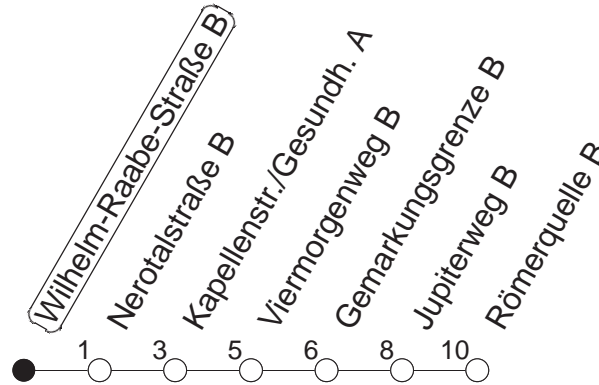

50

Wilhelm-Raabe-Straße B

TRAM

→ Finthen/Römerquelle

Uhrzeit	Mo.-Fr. (Schule)					Mo.-Fr. (Ferien)				Samstag		Sonn-/Feiertag		
3	23					23				14		14		
4	04	50				04	50			14		14		
5	20	50●				20	50			14	54	14		
6	05	18	25	40	52	05	18	25	40	14	48	14		
7	00	07	12	22	38●	50	55	10	20	40	50	18	38	14
8	10	24	38	53		10	30	50		08	38	14	58	
9	08	23●	38	53		10	30	50		08	38	28	48	
10	08	23	38	53		10	30	50		08	30	50	28	38
11	08	23●	38	53		10	30	50		10	30	50	08	38
12	08	23	38	53		10	30	50		10	30	50	08	38
13	08	23●	38	53		10	30	50		10	30	50	08	38
14	08	23	38	53		10	30	50		10	30	50	08	38
15	08	23●	38	53		10	30	50		10	30	50	08	38
16	08	23	38	53		10	30	50		10	30	50	08	38
17	08	23●	38	53		10	30	50		10	30	50	08	38
18	08	23	38	53		10	30	50		10	30	50	08	38
19	08	23●	38	52		10	30	51		10	38	08	38	
20	11	38				11	38			08	38	08	38	
21	08	38				08	38			08	38	08	38	
22	08	38				08	38			08	38	08	38	
23	08 _{fn}	14 _{md}	38 _{fn}	44 _{md}		08 _{fn}	14 _{md}	38 _{fn}	44 _{md}	08	38	14	44	
0	08 _{fn}	14 _{md}	38 _{fn}			08 _{fn}	14 _{md}	38 _{fn}		08	38	14		
1	14	44 _{fn}				14	44 _{fn}			14	44	17		
2	14					14				14		17		

● : Hochflurbahn

fn : Nur Nacht Freitag auf Samstag und Nacht vor Feiertag auf den Feiertag

md : Nur Montag - Donnerstag, nicht in den Nächten vor Feiertagen

gültig ab: 13.12.20

Ferien Mainz: 21.12.20-05.01.21 / 15./16.02. / 29.03.-06.04. / 25.05.-04.06. / 14.05. / 19.07.-27.08. / 11.10.-22.10.21.