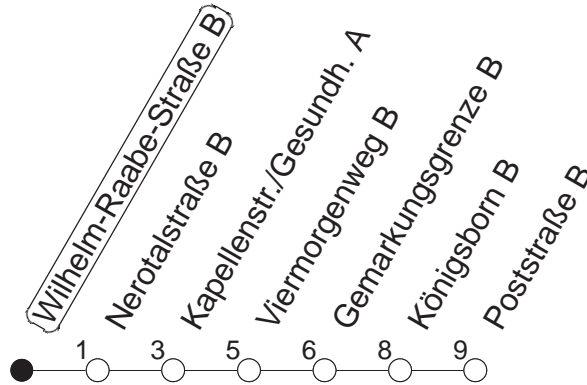

## Wilhelm-Raabe-Straße B

TRAM

→ Finthen/Poststraße

🕒	Mo.-Fr. (Schule)	Mo.-Fr. (Ferien)	Samstag	Sonn-/Feiertag
4	14	14	44	
5	03 14 44	08 14 44		
6	09● 14 45 56	09 14 45 56	17 37	
7	15 19 30 44 59	15 24● 30	08 43 53	
8	04● 17 30● 45	00 20 35 40	23 53	38
9	00 15 30 45	00 20 40	23 53	08 38
10	00● 15 30● 45	00 20 40	20 40	08 23 53
11	00 15 30 45	00 20 40	00 20 40	23 53
12	00● 15 30● 45	00 20 40	00 20 40	23 53
13	00 15 30 45●	00 20 40	00 20 40	23 53
14	00 15● 30 45●	00 20 40	00 20 40	23 53
15	00 15 30 45	00 20 40	00 20 40	23 53
16	00● 15 30● 45	00 20 40	00 20 40	23 53
17	00● 15 30 45	00 20 40	00 20 40	23 53
18	00 15● 30 45●	00 20 40	00 20 40	23 53
19	00 15 30 45 59	00 20 40	00 23 53	23 53
20	23 53	01 23 53	23 53	23 53
21	23 53	23 53	23 53	23 53
22	23 53	23 53	23 53	23 53
23	23 <sub>fn</sub> 29 <sub>md</sub> 53 <sub>fn</sub> 59 <sub>md</sub>	23 <sub>fn</sub> 29 <sub>md</sub> 53 <sub>fn</sub> 59 <sub>md</sub>	23 53	29 59
0	23 <sub>fn</sub> 44 <sub>md</sub> 53 <sub>fn</sub>	23 <sub>fn</sub> 44 <sub>md</sub> 53 <sub>fn</sub>	23 53	44
1	29 <sub>fn</sub> 59 <sub>fn</sub>	29 <sub>fn</sub> 59 <sub>fn</sub>	29 59	
2	44 <sub>fn</sub>	44 <sub>fn</sub>	44	

● : Hochflurbahn

md : Nur Montag - Donnerstag, nicht in den Nächten vor Feiertagen

fn : Nur Nacht Freitag auf Samstag und Nacht vor Feiertag auf den Feiertag

gültig ab: 13.12.20

Ferien Mainz: 21.12.20-05.01.21 / 15./16.02. / 29.03.-06.04. / 25.05.-04.06. / 14.05. / 19.07.-27.08. / 11.10.-22.10.21.