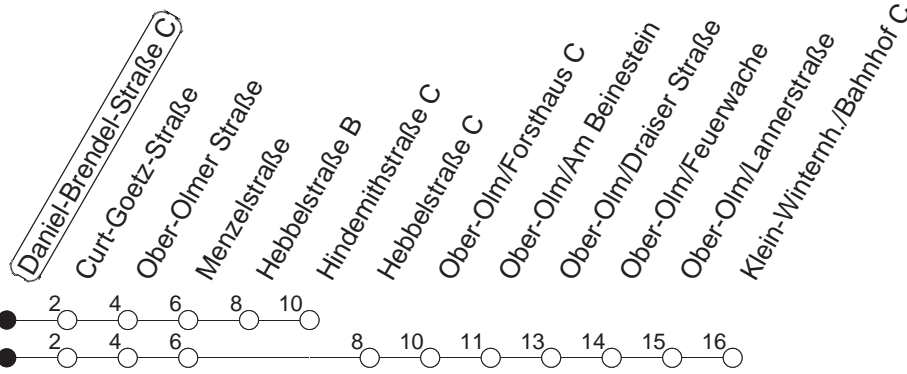

54

Daniel-Brendel-Straße C

BUS

→ Klein-Winternheim/Bahnhof

🕒	Mo.-Fr. (Schule)	Mo.-Fr. (Ferien)	Samstag	Sonn-/Feiertag
5	25 _x	55	25 _x	55
6	23	53	23	53
7	23	53	23	53
8	23	53	23	53
9	23	53	23	53
10	23	53	23	53
11	23	53	23	53
12	23	53	23	53
13	23	53	23	53
14	23	53	23	53
15	23	53	23	53
16	23	53	23	53
17	23	53	23	53
18	23	53	23	53
19	23	53	23	53
20	23	37 _x	23	37 _x
21	07 _x	37 _x	07 _x	37 _x
22	07 _x	37 _x	07 _x	37 _x
23	07 _x fn	37 _x fn	07 _x fn	37 _x fn
0	07 _x fn	37 _x fn	07 _x fn	37 _x fn

x : Ab Hebelstraße zur Hindemithstraße

fn : Nur Nacht Freitag auf Samstag und Nacht vor Feiertag auf den Feiertag

gültig ab: 01.04.22

Ferien in Rheinland-Pfalz: 11.04. - 22.04. / 27.05. / 17.06. / 25.07. - 02.09. / 17.10. - 31.10.22.