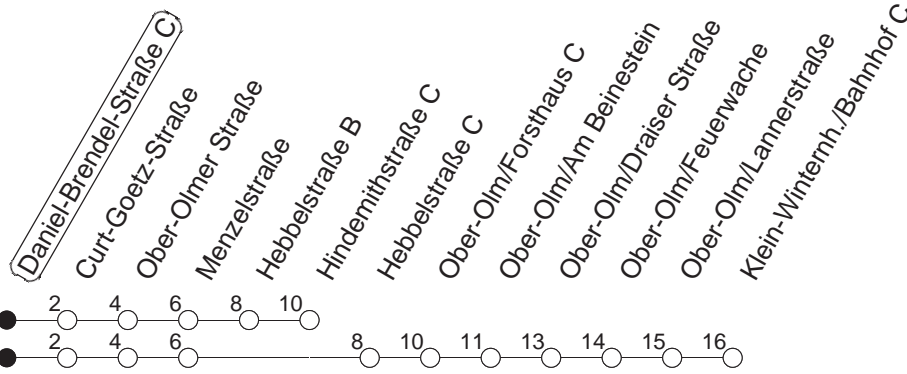

54

Daniel-Brendel-Straße C

BUS

→ Klein-Winternheim/Bahnhof

🕒	Mo.-Fr. (Schule)		Mo.-Fr. (Ferien)		Samstag		Sonn-/Feiertag	
5	25 _x	55	25 _x	55				
6	23	53	23	53	37 _x			
7	23	53	23	53	07 _x	37 _x		
8	23	53	23	53	07	37	37 _x	
9	23	53	23	53	23	53	07 _x	37 _x
10	23	53	23	53	23	53	07 _x	37 _x
11	23	53	23	53	23	53	07 _x	37 _x
12	23	53	23	53	23	53	07 _x	37 _x
13	23	53	23	53	23	53	07 _x	37 _x
14	23	53	23	53	23	53	07 _x	37 _x
15	23	53	23	53	23	53	07 _x	37 _x
16	23	53	23	53	23	53	07 _x	37 _x
17	23	53	23	53	23	53	07 _x	37 _x
18	23	53	23	53	23	42	07 _x	37 _x
19	23	53	23	53	07	37 _x	07 _x	37 _x
20	23	37 _x	23	37 _x	07 _x	37 _x	07 _x	37 _x
21	07 _x	37 _x	07 _x	37 _x	07 _x	37 _x	07 _x	37 _x
22	07 _x	37 _x	07 _x	37 _x	07 _x	37 _x	07 _x	37 _x
23	07 _x fn	37 _x fn	07 _x fn	37 _x fn	07 _x	37 _x		
0	07 _x fn	37 _x fn	07 _x fn	37 _x fn	07 _x	37 _x		

x : Ab Hebelstraße zur Hindemithstraße

fn : Nur Nacht Freitag auf Samstag und Nacht vor Feiertag auf den Feiertag

gültig ab: 13.12.20

Ferien in RLP: 21.12.20-06.01.21 / 29.03.-06.04. / 25.05.-02.06. / 19.07.-27.08. / 11.10.-22.10.21.