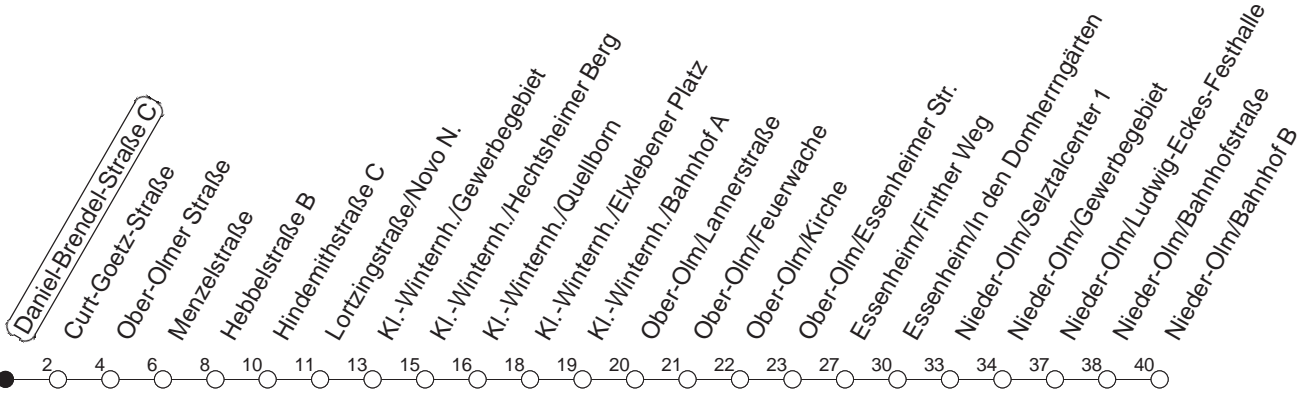

## Daniel-Brendel-Straße C

BUS

→ Nieder-Olm/Bahnhof

🕒	Mo.-Fr. (Schule)	Mo.-Fr. (Ferien)	Samstag	Sonn-/Feiertag
6	33	33		
7	08      38	08      38		
8	08 <sub>L</sub> 38	08 <sub>L</sub> 38		
9				
10				
11				
12				
13	08      38	08      38		
14	08      38	08      38		
15	08      38	08      38		
16	08      38	08      38		
17	08      38	08      38		
18	08 <sub>L</sub> 38 <sub>L</sub>	08 <sub>L</sub> 38 <sub>L</sub>		

L : Nur bis Lortzingstraße/Novo Nordisk

gültig ab: 13.12.20

Ferien in RLP: 21.12.20-06.01.21 / 29.03.-06.04. / 25.05.-02.06. / 19.07.-27.08. / 11.10.-22.10.21.

Weitere Infos im Verkehrs Center Mainz (Tel. 0 61 31 - 12 77 77) und [www.mainzer-mobilitaet.de](http://www.mainzer-mobilitaet.de)