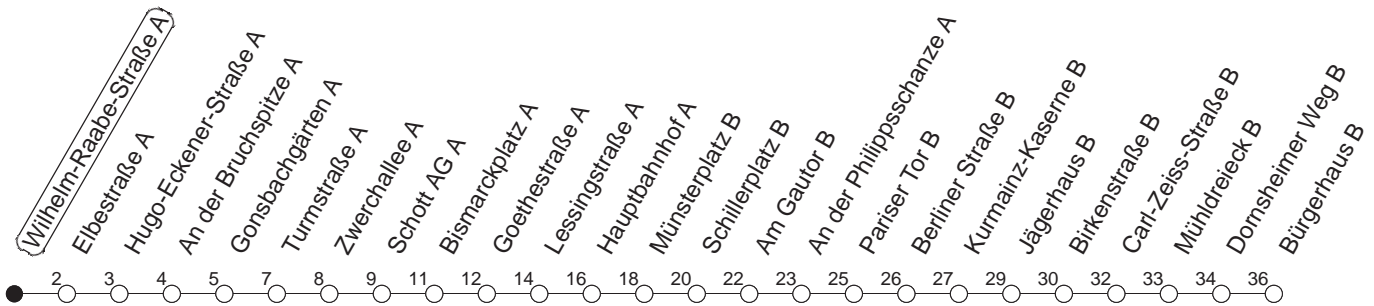

50

Wilhelm-Raabe-Straße A

TRAM

→ Hechtsheim/Bürgerhaus

Uhrzeit	Mo.-Fr. (Schule)	Mo.-Fr. (Ferien)	Samstag	Sonn-/Feiertag
3	40	40	40	40
4	25z	25z	40	40
5	10 40z	10 40z	40z	40
6	10● 28 43 58	10 28 43 58	10z 48z	40
7	11 16k 26 31 40 47 58●	05 13 28 48	18z 48z	40
8	13 28 43 58	08 28 48z	18z 48z	41z
9	13 28 43 58●	08z 28 48z	18z 48z	18z 48z
10	13 28 43 58	08z 28 48z	08z 28 48z	18z 48z
11	13 28 43 58●	08z 28 48z	08z 28 48z	18z 48z
12	13 28 43 58	08z 28 48	08z 28 48z	18z 48z
13	13 28 43 58●	08 28 48	08z 28 48z	18z 48z
14	13 28 43 58	08 28 48	08z 28 48z	18z 48z
15	13 28 43 58●	08 28 48	08z 28 48z	18z 48z
16	13 28 43 58	08 28 48	08z 28 48z	18z 48z
17	13 28 43 58●	08 28 48	08z 28 48z	18z 48z
18	13 28 43 58z	08 28 48	08z 28 51z	18z 48z
19	13 33 50z	08 33 50z	18z 48z	18z 48z
20	00B 18z 48z	18z 48z	18z 48z	18z 48z
21	18z 48z	18z 48z	18z 48z	18z 48z
22	18z 40zmd 48zfn	18z 40zmd 48zfn	18z 48z	18z 40z
23	10zmd 18zfn 40zmd 48zfn	10zmd 18zfn 40zmd 48zfn	18z 48z	10z 40z
0	01Bmd 18zfn 40z	01Bmd 18zfn 40z	18z 40z	01B 40z
1	10zfn 40md 40zfn	10zfn 40md 40zfn	10z 40z	40
2	01Bfn 31Bmd 40zfn	01Bfn 31Bmd 40zfn	01B 40z	34B

z : Anschluss zur Linie 66 an Haltestelle Mühlendreieck

● : Hochflurbahn

k : Nur bis Kurmainz-Kaserne

B : Nur bis Bismarckplatz

md : Nur Montag - Donnerstag, nicht in den Nächten vor Feiertagen

fn : Nur Nacht Freitag auf Samstag und Nacht vor Feiertag auf den Feiertag

gültig ab: 13.12.20

Ferien Mainz: 21.12.20-05.01.21 / 15./16.02. / 29.03.-06.04. / 25.05.-04.06. / 14.05. / 19.07.-27.08. / 11.10.-22.10.21.

Weitere Infos im Verkehrs Center Mainz (Tel. 0 61 31 - 12 77 77) und www.mainzer-mobilitaet.de