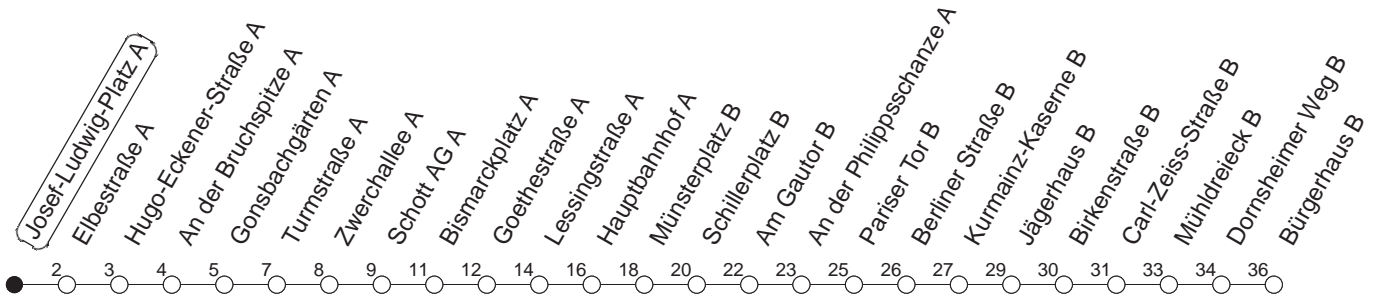

## Josef-Ludwig-Platz A

TRAM

→ Hechtsheim/Bürgerhaus

🕒	Mo.-Fr. (Schule)	Mo.-Fr. (Ferien)	Samstag	Sonn-/Feiertag
3			40	40
4	25z	25z	40	40
5	10z 40	10z 40	40z	40
6	10● 28 43 58	10 28 43 58	10z 33 48z	40
7	11 16 26 31 <sub>k</sub> 41 47 58●	05 13 28 50	18z 48z	40
8	13 28 43 58	08 28 48z	18z 48z	41z
9	13 28 43 58●	08z 28 48z	18z 48z	18z 48z
10	13 28 43 58	08z 28 48z	08 28z 48z	18z 48z
11	13 28 43 58●	08z 28 48z	08 28z 48z	18z 48z
12	13 28 43 58	08z 28 48	08 28z 48z	18z 48z
13	13 28 43 58●	08 28 48	08 28z 48z	18z 48z
14	13 28 43 58	08 28 48	08 28z 48z	18z 48z
15	13 28 43 58●	08 28 48	08 28z 48z	18z 48z
16	13 28 43 58	08 28 48	08 28z 48z	18z 48z
17	13 28 43 58●	08 28 48	08 28 48z	18z 48z
18	13 28 48	08 28 48	08z 28 51z	18z 48z
19	08 28 50z 59 <sub>B</sub> ●	08 28 50z 59 <sub>B</sub>	18z 48z	18z 48z
20	18z 48z	18z 48z	18z 48z	18z 48z
21	18z 48z	18z 48z	18z 48z	18z 48z
22	18z 40 <sub>Zmd</sub> 48 <sub>Zfn</sub>	18z 40 <sub>Zmd</sub> 48 <sub>Zfn</sub>	18z 48z	18z 40z
23	10 <sub>Zmd</sub> 18 <sub>Zfn</sub> 40z	10 <sub>Zmd</sub> 18 <sub>Zfn</sub> 40z	18z 40z	10z 40z
0	01 <sub>Bmd</sub> 10 <sub>Zfn</sub> 40z	01 <sub>Bmd</sub> 10 <sub>Zfn</sub> 40z	10z 40z	01 <sub>B</sub> 40z
1	01 <sub>Bfn</sub> 40 <sub>Y</sub>	01 <sub>Bfn</sub> 40 <sub>Y</sub>	01 <sub>B</sub> 40z	40
2	40 <sub>Y</sub>	40 <sub>Y</sub>	40z	40

z : Anschluss zur Linie 66 an Haltestelle Mühlendreieck

● : Voraussichtlich Hochflurbahn (Zu-/Ausstieg über Treppe)

k : Nur bis Kurmainz-Kaserne

B : Nur bis Bismarckplatz

Y : Fahrt täglich; Anschluss zur Linie 66 nur freitags und vor Feiertag

md : Nur Montag - Donnerstag, nicht in den Nächten vor Feiertagen

fn : Nur Nacht Freitag auf Samstag und Nacht vor Feiertag auf den Feiertag

gültig ab: 05.02.23

Ferienfahrplan: 20.02. - 22.02. / 03.04. - 11.04. / 19.05. / 30.05. - 09.06. / 24.07. - 01.09. / 16.10. - 27.10.23