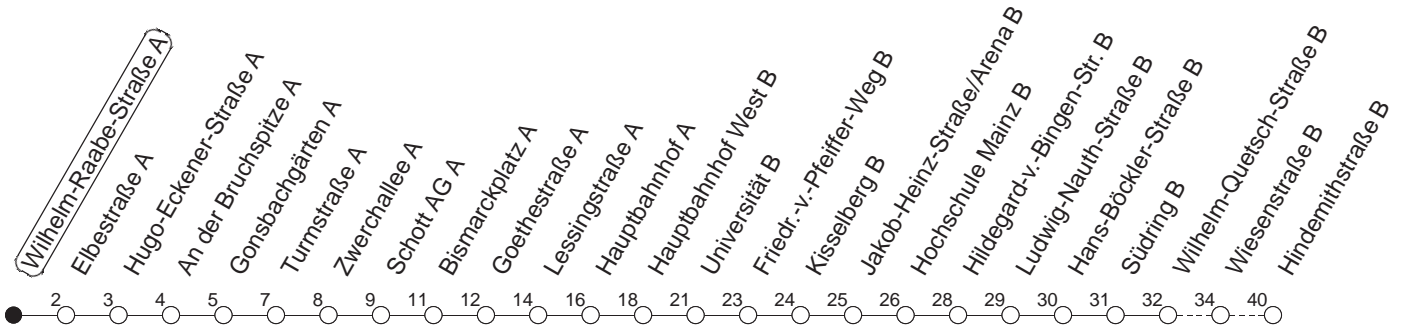

51

Wilhelm-Raabe-Straße A

TRAM

→ Lerchenberg/Hindemithstraße

Uhrzeit	Mo.-Fr. (Schule)					Mo.-Fr. (Ferien)				Samstag		Sonn-/Feiertag			
4	55					55									
5	25	55				25	55			10					
6	18	35●	50			18	35	50		33					
7	06	21	36	44F	51F	20	35F	43F●	58	03	33				
8	05	20	35M●	50M		18	38	58M		03		33			
9	05M●	20M	35M	50M		18M	38M	58M		03	33M	58M	03	33	
10	05M	20M	35M●	50M		18M	38M	58M		18M	38M	58M	03	33	
11	05M●	20M	35M	50M		18M	38M	58M		18M	38M	58M	03	33	
12	05M	20	35●	50		18	38	58		18M	38M	58M	03	33	
13	05●	20	35	50		18	38	58		18M	38M	58M	03	33	
14	05	20●	35	50●		18	38	58		18M	38M	58M	03	33	
15	05	20●	35	50		18	38	58		18M	38M	58M	03	33	
16	05	20	35●	50		18	38	58		18M	38M	58M	03	33	
17	05●	20	35	50		18	38	58		18M	38M	58M	03	33	
18	05	20	35●	50		18	38	58		18M	38		03	33	
19	05●	20	35B	48B		18	38B			03	33		03	33	
20	03	33				03	33			03	33		03	33	
21	03	33				03	33			03	33		03	33	
22	03	33	55 _{md}			03	33	55 _{md}		03	33		03	33	55
23	03 _{fn}	25 _{md}	33 _{fn}			03 _{fn}	25 _{md}	33 _{fn}		03	33		25		
0	03 _{fn}	11 _{md}	33 _{fn}	55 _{fn}		03 _{fn}	11 _{md}	33 _{fn}	55 _{fn}	03	33	55	10		
1	01 _{Bmd}	25 _{fn}				01 _{Bmd}	25 _{fn}			25		01 _B			
2	10 _{fn}					10 _{fn}				10					
3	01 _{Bfn}					01 _{Bfn}				01 _B					

● : Hochflurbahn

F : Nur bis Hochschule Mainz

M : Nur bis Marienborn/Wiesenstraße

B : Nur bis Bismarckplatz

md : Nur Montag - Donnerstag, nicht in den Nächten vor Feiertagen

fn : Nur Nacht Freitag auf Samstag und Nacht vor Feiertag auf den Feiertag