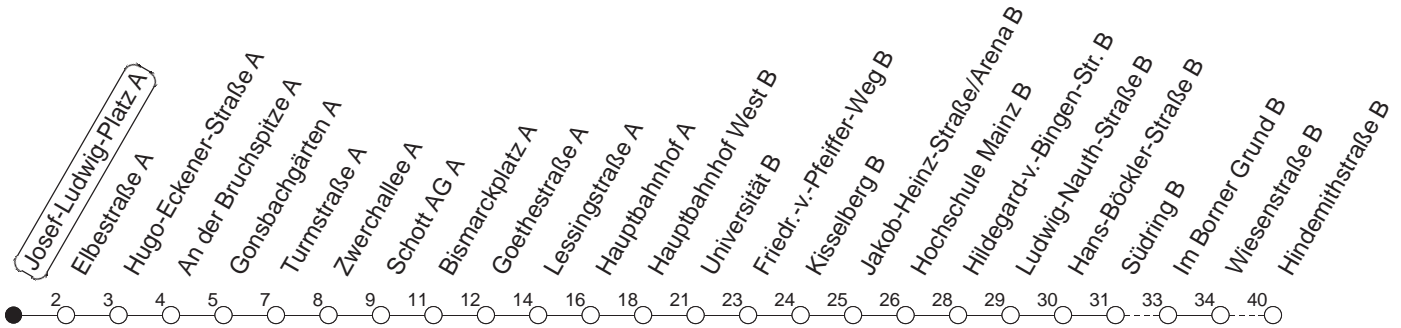

51

Josef-Ludwig-Platz A

TRAM

→ Lerchenberg/Hindemithstraße

Uhrzeit	Mo.-Fr. (Schule)	Mo.-Fr. (Ferien)	Samstag	Sonn-/Feiertag
3	40	40		
4	55	55		
5	25 55	25 55	10	
6	18 35● 50	18 35 50	33	
7	06 21 36 44 _F 51 _F	20 35 _F 43 _F ● 58	03 33	
8	05 20 35 _M ● 50 _M	18 38 58 _M	03 33	
9	05 _M ● 20 _M 35 _M 50 _M	18 _M 38 _M 58 _M	03 33 _M 58 _M	03 33
10	05 _M 20 _M 35 _M ● 50 _M	18 _M 38 _M 58 _M	18 _M 38 _M 58 _M	03 33
11	05 _M ● 20 _M 35 _M 50 _M	18 _M 38 _M 58 _M	18 _M 38 _M 58 _M	03 33
12	05 _M 20 35● 50	18 38 58	18 _M 38 _M 58 _M	03 33
13	05● 20 35 50	18 38 58	18 _M 38 _M 58 _M	03 33
14	05 20 35 50●	18 38 58	18 _M 38 _M 58 _M	03 33
15	05 20● 35 50	18 38 58	18 _M 38 _M 58 _M	03 33
16	05 20 35 50	18 38 58	18 _M 38 _M 58 _M	03 33
17	05● 20 35 50	18 38 58	18 _M 38 _M 58 _M	03 33
18	05 20 38 58	18 38 58	18 _M 38	03 33
19	18 38 _B	18 38 _B	03 33	03 33
20	03 33	03 33	03 33	03 33
21	03 33	03 33	03 33	03 33
22	03 33 55 _{md}	03 33 55 _{md}	03 33	03 33 55
23	03 _{fn} 25 _{md} 33 _{fn}	03 _{fn} 25 _{md} 33 _{fn}	03 33	25
0	03 _{fn} 11 _{md} 33 _{fn} 55 _{fn}	03 _{fn} 11 _{md} 33 _{fn} 55 _{fn}	03 33 55	10
1	01 _{Bmd} 25 _{fn}	01 _{Bmd} 25 _{fn}	25	01 _B
2	10 _{fn}	10 _{fn}	10	
3	01 _{Bfn}	01 _{Bfn}	01 _B	

● : Voraussichtlich Hochflurbahn (Zu-/Ausstieg über Treppe)

F : Nur bis Hochschule Mainz

M : Nur bis Marienborn/Wiesenstraße

B : Nur bis Bismarckplatz

md : Nur Montag - Donnerstag, nicht in den Nächten vor Feiertagen

fn : Nur Nacht Freitag auf Samstag und Nacht vor Feiertag auf den Feiertag

gültig ab: 01.04.22

Ferien in Rheinland-Pfalz: 11.04. - 22.04. / 27.05. / 17.06. / 25.07. - 02.09. / 17.10. - 31.10.22.

Weitere Infos im Verkehrs Center Mainz (Tel. 0 61 31 - 12 77 77) und www.mainzer-mobilitaet.de