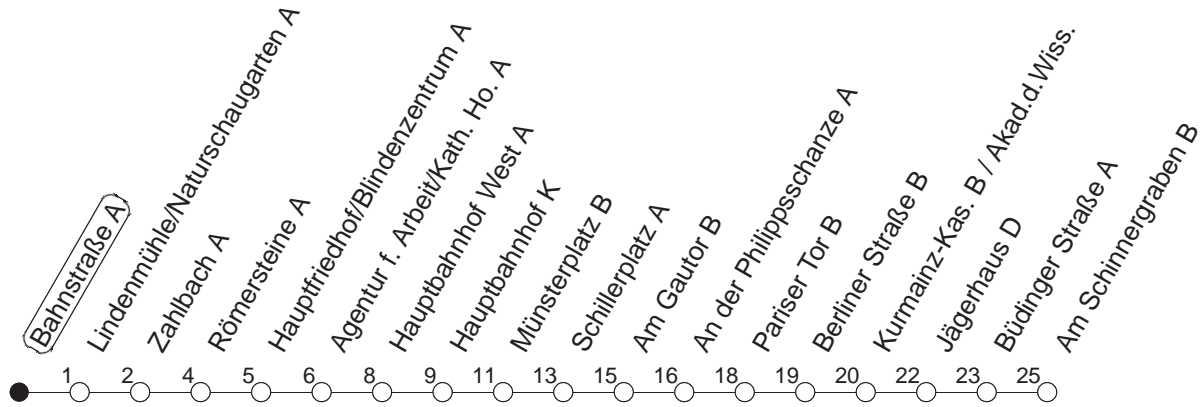

# 52

## Bahnstraße A

TRAM

→ Hechtsheim/  
Am Schinnergraben

🕒	Mo.-Fr. (Schule)				Mo.-Fr. (Ferien)				Samstag		Sonn-/Feiertag	
4	43				43				43			
5	13	43			13	43			43			
6	13	32	47		13	32	48		37			
7	02●	17	32	47	08	28	48		07	37		
8	02●	17	32	47	08	28	48		07	37	37	
9	02	17●	32	47	08	28	48		07	28	48	07 37
10	02	17	32●	47	08	28	48		08	28	48	07 37
11	02	17	32	47●	08	28	48		08	28	48	07 37
12	02	17	32	47	08	28	48		08	28	48	07 37
13	02●	17	32	47	08	28	48		08	28	48	07 37
14	02	17●	32	47	08	28	48		08	28	48	07 37
15	02	17	32●	47	08	28	48		08	28	48	07 37
16	02	17	32	47●	08	28	48		08	28	48	07 37
17	02	17	32	47	08	28	48		08	28	48	07 37
18	02●	17	32	47	08	28	48		08	28	48	07 37
19	02	20	39	49 <sub>B</sub>	08	39	49 <sub>B</sub>		08	37		07 37
20	07	37			07	37			07	37		07 37
21	07	37			07	37			07	37		07 37
22	07	37			07	37			07	37		07 37
23	04 <sub>md</sub>	07 <sub>fn</sub>	34 <sub>md</sub>	37 <sub>fn</sub>	04 <sub>md</sub>	07 <sub>fn</sub>	34 <sub>md</sub>	37 <sub>fn</sub>	07	37		04 34
0	07 <sub>fn</sub>	19 <sub>Hmd</sub>	37 <sub>fn</sub>	41 <sub>Bmd</sub>	07 <sub>fn</sub>	19 <sub>Hmd</sub>	37 <sub>fn</sub>	41 <sub>Bmd</sub>	07	37		19 <sub>H</sub> 41 <sub>B</sub>
1	04 <sub>fn</sub>	34 <sub>fn</sub>			04 <sub>fn</sub>	34 <sub>fn</sub>			04	34		
2	19 <sub>fn</sub>	41 <sub>Bfn</sub>			19 <sub>fn</sub>	41 <sub>Bfn</sub>			19	41 <sub>B</sub>		

● : Voraussichtlich Hochflurbahn (Zu-/Ausstieg über Treppe)

B : Ab Hauptbahnhof weiter zum Bismarckplatz

H : Nur bis Hauptbahnhof

md : Nur Montag - Donnerstag, nicht in den Nächten vor Feiertagen

fn : Nur Nacht Freitag auf Samstag und Nacht vor Feiertag auf den Feiertag

gültig ab: 01.04.22

Ferien in Rheinland-Pfalz: 11.04. - 22.04. / 27.05. / 17.06. / 25.07. - 02.09. / 17.10. - 31.10.22.

Weitere Infos im Verkehrs Center Mainz (Tel. 0 61 31 - 12 77 77) und [www.mainzer-mobilitaet.de](http://www.mainzer-mobilitaet.de)