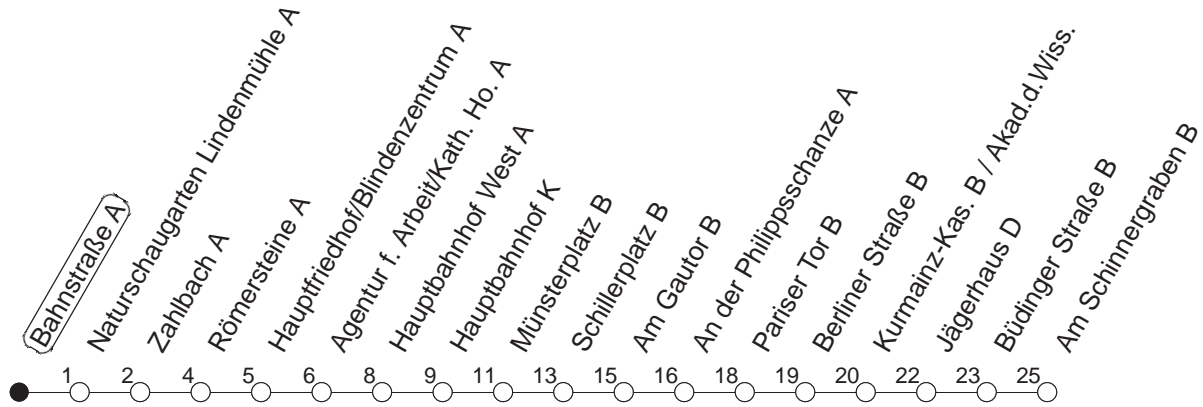

52

Bahnstraße A

TRAM

→ Hechtsheim/
Am Schinnergraben

🕒	Mo.-Fr. (Schule)				Mo.-Fr. (Ferien)				Samstag		Sonn-/Feiertag	
4	43				43				43			
5	13	43			13	43			43			
6	13	32 _H	48		13	32	48		37			
7	08	28	48		08	28	48		07	37		
8	08	28	48		08	28	48		07	37	37	
9	08	28	48		08	28	48		07	28	48	07 37
10	08	28	48		08	28	48		08	28	48	07 37
11	08	28	48		08	28	48		08	28	48	07 37
12	08	28	48		08	28	48		08	28	48	07 37
13	08	28	48		08	28	48		08	28	48	07 37
14	08	28	48		08	28	48		08	28	48	07 37
15	08	28	48		08	28	48		08	28	48	07 37
16	08	28	48		08	28	48		08	28	48	07 37
17	08	28	48		08	28	48		08	28	48	07 37
18	08	28	48		08	28	48		08	28	48	07 37
19	08	39	49 _B		08	39	49 _B		08	37		07 37
20	07	37			07	37			07	37		07 37
21	07	37			07	37			07	37		07 37
22	07	37			07	37			07	37		07 37
23	04 _{md}	07 _{fn}	34 _{md}	37 _{fn}	04 _{md}	07 _{fn}	34 _{md}	37 _{fn}	07	37		04 34
0	04 _{fn}	19 _{Hmd}	34 _{fn}	41 _{Bmd}	04 _{fn}	19 _{Hmd}	34 _{fn}	41 _{Bmd}	04	34		19 _H 41 _B
1	19 _{fn}	41 _{Bfn}			19 _{fn}	41 _{Bfn}			19	41 _B		

H : Nur bis Hauptbahnhof

B : Ab Hauptbahnhof weiter zum Bismarckplatz

md : Nur Montag - Donnerstag, nicht in den Nächten vor Feiertagen

fn : Nur Nacht Freitag auf Samstag und Nacht vor Feiertag auf den Feiertag

gültig ab: ab 11.12.2022

Ferien in RLP: 23.12.22 - 02.01.23 / 03.04. - 11.04. / 19.05. / 30.05. - 09.06. / 24.07. - 01.09. / 16.10. - 27.10.23

Weitere Infos im Verkehrs Center Mainz (Tel. 0 61 31 - 12 77 77) und www.mainzer-mobilitaet.de