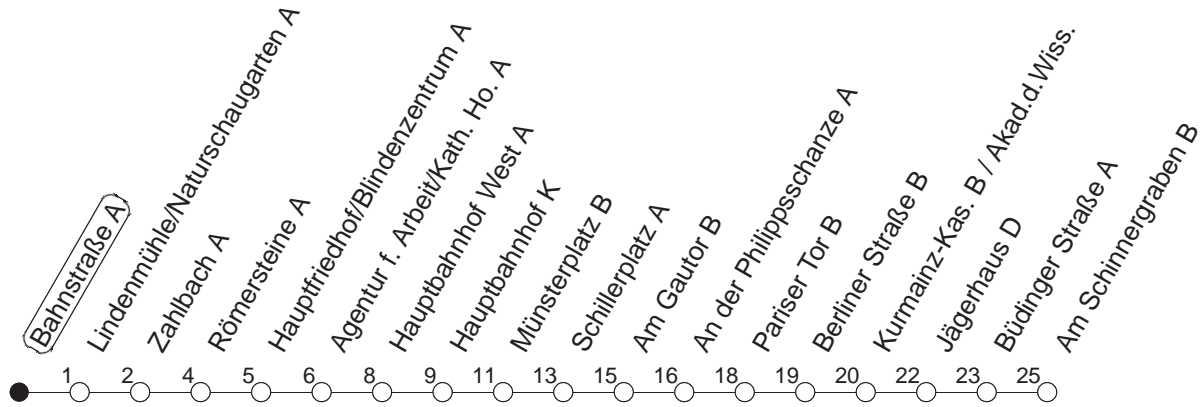

# 52

## Bahnstraße A

TRAM

→ Hechtsheim/  
Am Schinnergraben

🕒	Mo.-Fr. (Schule)				Mo.-Fr. (Ferien)				Samstag		Sonn-/Feiertag		
4	43				43				43				
5	13	43			13	43			43				
6	13	32	47		13	32	48		37				
7	02	17	32	47	08	28	48		07	37			
8	02	17	32	47	08	28	48		07	37	37		
9	02	17	32	47	08	28	48		07	28	48	07	37
10	02	17	32	47	08	28	48		08	28	48	07	37
11	02	17	32	47	08	28	48		08	28	48	07	37
12	02	17	32	47	08	28	48		08	28	48	07	37
13	02	17	32	47	08	28	48		08	28	48	07	37
14	02	17	32	47	08	28	48		08	28	48	07	37
15	02	17	32	47	08	28	48		08	28	48	07	37
16	02	17	32	47	08	28	48		08	28	48	07	37
17	02	17	32	47	08	28	48		08	28	48	07	37
18	02	17	32	47	08	28	48		08	28	48	07	37
19	02	17	37	49 <sub>B</sub>	08	37	49 <sub>B</sub>		08	37		07	37
20	07	37			07	37			07	37		07	37
21	07	37			07	37			07	37		07	37
22	07	37			07	37			07	37		07	37
23	04 <sub>md</sub>	07 <sub>fn</sub>	34 <sub>md</sub>	37 <sub>fn</sub>	04 <sub>md</sub>	07 <sub>fn</sub>	34 <sub>md</sub>	37 <sub>fn</sub>	07	37		04	34
0	07 <sub>fn</sub>	19 <sub>Hmd</sub>	37 <sub>fn</sub>	41 <sub>Bmd</sub>	07 <sub>fn</sub>	19 <sub>Hmd</sub>	37 <sub>fn</sub>	41 <sub>Bmd</sub>	07	37		19 <sub>H</sub>	41 <sub>B</sub>
1	04 <sub>fn</sub>	34 <sub>fn</sub>			04 <sub>fn</sub>	34 <sub>fn</sub>			04	34			
2	19 <sub>fn</sub>	41 <sub>Bfn</sub>			19 <sub>fn</sub>	41 <sub>Bfn</sub>			19	41 <sub>B</sub>			

B : Ab Hauptbahnhof weiter zum Bismarckplatz  
H : Nur bis Hauptbahnhof

md : Nur Montag - Donnerstag, nicht in den Nächten vor Feiertagen

fn : Nur Nacht Freitag auf Samstag und Nacht vor Feiertag auf den Feiertag