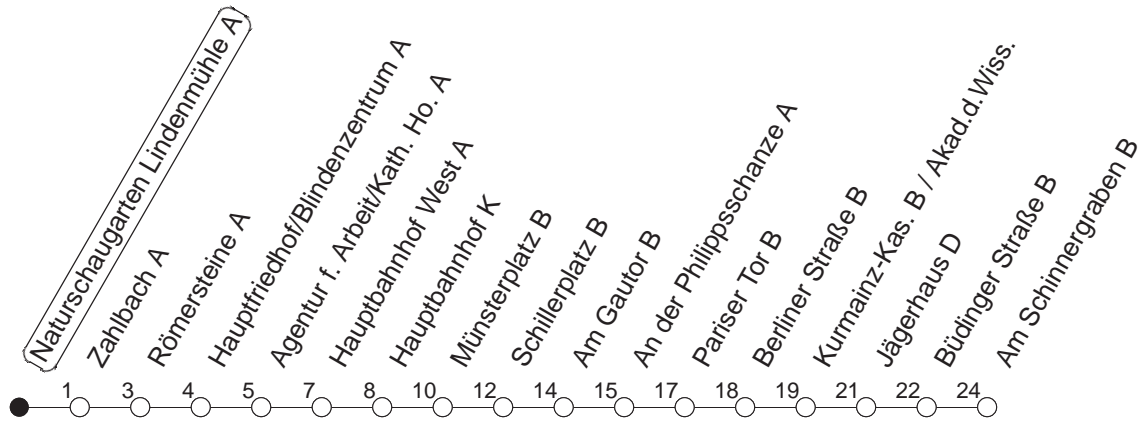

52

Naturschaugarten Lindenmühle

TRAM

→ Hechtsheim/
Am Schinnergraben

🕒	Mo.-Fr. (Schule)				Mo.-Fr. (Ferien)				Samstag		Sonn-/Feiertag	
4	44				44				44			
5	14	44			14	44			44			
6	14	33 _H	49		14	33	49		38			
7	09	29	49		09	29	49		08	38		
8	09	29	49		09	29	49		08	38		38
9	09	29	49		09	29	49		08	29	49	08 38
10	09	29	49		09	29	49		09	29	49	08 38
11	09	29	49		09	29	49		09	29	49	08 38
12	09	29	49		09	29	49		09	29	49	08 38
13	09	29	49		09	29	49		09	29	49	08 38
14	09	29	49		09	29	49		09	29	49	08 38
15	09	29	49		09	29	49		09	29	49	08 38
16	09	29	49		09	29	49		09	29	49	08 38
17	09	29	49		09	29	49		09	29	49	08 38
18	09	29	49		09	29	49		09	29	49	08 38
19	09	40	50 _B		09	40	50 _B		09	38		08 38
20	08	38			08	38			08	38		08 38
21	08	38			08	38			08	38		08 38
22	08	38			08	38			08	38		08 38
23	05 _{md}	08 _{fn}	35 _{md}	38 _{fn}	05 _{md}	08 _{fn}	35 _{md}	38 _{fn}	08	38		05 35
0	05 _{fn}	20 _{Hmd}	35 _{fn}	42 _{Bmd}	05 _{fn}	20 _{Hmd}	35 _{fn}	42 _{Bmd}	05	35		20 _H 42 _B
1	20 _{fn}	42 _{Bfn}			20 _{fn}	42 _{Bfn}			20	42 _B		

H : Nur bis Hauptbahnhof

B : Ab Hauptbahnhof weiter zum Bismarckplatz

md : Nur Montag - Donnerstag, nicht in den Nächten vor Feiertagen

fn : Nur Nacht Freitag auf Samstag und Nacht vor Feiertag auf den Feiertag

gültig ab: ab 11.12.2022

Ferien in RLP: 23.12.22 - 02.01.23 / 03.04. - 11.04. / 19.05. / 30.05. - 09.06. / 24.07. - 01.09. / 16.10. - 27.10.23

Weitere Infos im Verkehrs Center Mainz (Tel. 0 61 31 - 12 77 77) und www.mainzer-mobilitaet.de