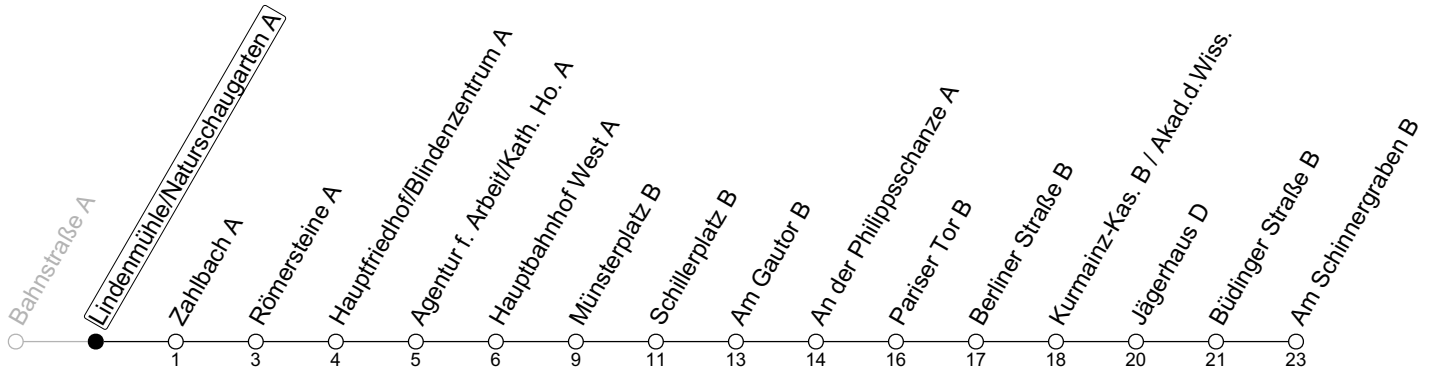

## Lindenmühle/Naturschaugarten A

→ Mainz-Hechtsheim/Am Schinnergraben B

🕒	Montag-Freitag an Schultagen				Montag-Freitag (Ferien RLP)				Samstag		Sonn-/Feiertag	
4	44				44				44			
5	14	44			14	44			44			
6	14	33 <sub>a</sub>	49		14	33	49		38			
7	09	29	49		09	29	49		08	38		
8	09	29	49		09	29	49		08	38		
9	09	29	49		09	29	49		08	29	49	08 38
10	09	29	49		09	29	49		09	29	49	08 38
11	09	29	49		09	29	49		09	29	49	08 38
12	09	29	49		09	29	49		09	29	49	08 38
13	09	29	49		09	29	49		09	29	49	08 38
14	09	29	49		09	29	49		09	29	49	08 38
15	09	29	49		09	29	49		09	29	49	08 38
16	09	29	49		09	29	49		09	29	49	08 38
17	09	29	49		09	29	49		09	29	49	08 38
18	09	29	49		09	29	49		09	29	49	08 38
19	09	40	50 <sub>a</sub>		09	40	50 <sub>a</sub>		09	38		08 38
20	08	38			08	38			08	38		08 38
21	08	38			08	38			08	38		08 38
22	08	38			08	38			08	38		08 38
23	05 <sub>md</sub>	08 <sub>Fn</sub>	35 <sub>md</sub>	38 <sub>Fn</sub>	05 <sub>md</sub>	08 <sub>Fn</sub>	35 <sub>md</sub>	38 <sub>Fn</sub>	08	38		05 35
0	05 <sub>Fn</sub>	20 <sub>amd</sub>	35 <sub>Fn</sub>	42 <sub>amd</sub>	05 <sub>Fn</sub>	20 <sub>amd</sub>	35 <sub>Fn</sub>	42 <sub>amd</sub>	05	35		20 <sub>a</sub> 42 <sub>a</sub>
1	20 <sub>Fn</sub>	42 <sub>Fna</sub>			20 <sub>Fn</sub>	42 <sub>Fna</sub>			20	42 <sub>a</sub>		

**a** : nur bis Hauptbahnhof West A

**Fn** : Nur Nacht Freitag auf Samstag und Nacht vor Feiertag auf den Feiertag

**md** : Nur Montag - Donnerstag, nicht in den Nächten vor Feiertagen

gültig ab: 30.05.2023