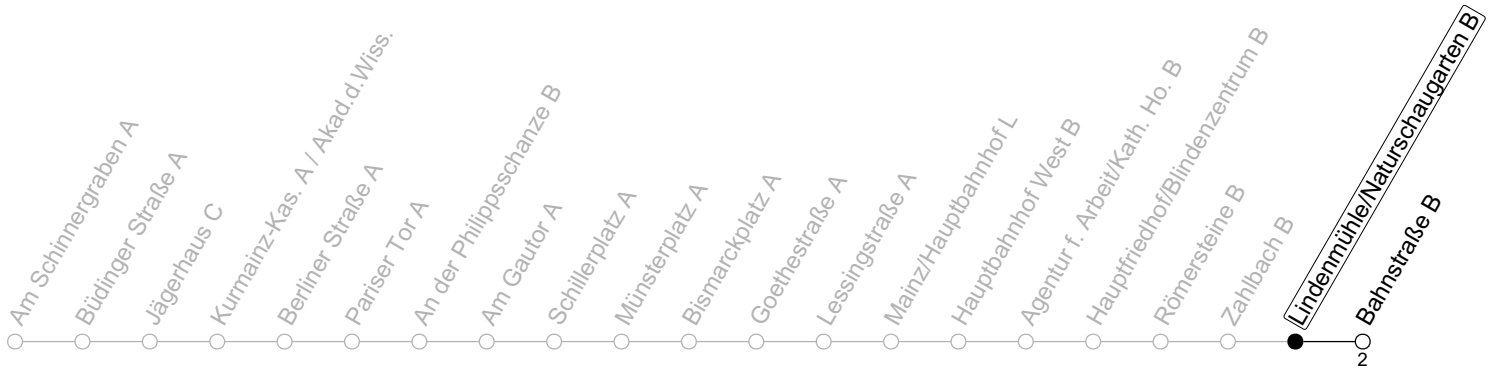

## Lindenmühle/Naturschaugarten B

→ Mainz-Bretzenheim/Bahnstraße B

🕒	Montag-Freitag an Schultagen				Montag-Freitag (Ferien RLP)				Samstag		Sonn-/Feiertag	
4	31				31				36			
5	01	21	51		01	21	51		36			
6	21	39	58		21	39	58		18	48		
7	20	40			20	40			18	48		
8	00	20	40		00	20	40		18	48	28	58
9	00	20	40		00	20	40		18	38	58	28 58
10	00	20	40		00	20	40		20	40	18	48
11	00	20	40		00	20	40		00	20	40	18 48
12	00	20	40		00	20	40		00	20	40	18 48
13	00	20	40		00	20	40		00	20	40	18 48
14	00	20	40		00	20	40		00	20	40	18 48
15	00	20	40		00	20	40		00	20	40	18 48
16	00	20	40		00	20	40		00	20	40	18 48
17	00	20	40		00	20	40		00	20	40	18 48
18	00	20	40		00	20	40		00	20	40	18 48
19	00	20	42	58	00	20	42	58	00	18	48	18 48
20	18	48			18	48			18	48	18	48
21	18	48			18	48			18	48	18	48
22	18	48			18	48			18	48	18	48
23	18 <sub>Fn</sub>	21 <sub>md</sub>	48 <sub>Fn</sub>	51 <sub>md</sub>	18 <sub>Fn</sub>	21 <sub>md</sub>	48 <sub>Fn</sub>	51 <sub>md</sub>	18	48	21	51
0	21 <sub>Fn</sub>	36 <sub>md</sub>	51 <sub>Fn</sub>		21 <sub>Fn</sub>	36 <sub>md</sub>	51 <sub>Fn</sub>		21	51	36	
1	36 <sub>Fn</sub>				36 <sub>Fn</sub>				36			

**Fn** : Nur Nacht Freitag auf Samstag und Nacht vor Feiertag auf den Feiertag    **md** : Nur Montag - Donnerstag, nicht in den Nächten vor Feiertagen

gültig ab: 30.05.2023

Ferien in RLP: 23.12.22 - 02.01.23 / 03.04. - 11.04. / 19.05. / 30.05. - 09.06. / 24.07. - 01.09. / 16.10. - 27.10.23  
 Weitere Informationen im Verkehrs-Center Mainz (Tel. 0 61 31 - 12 77 77) und [www.mainzer-mobilitaet.de](http://www.mainzer-mobilitaet.de)