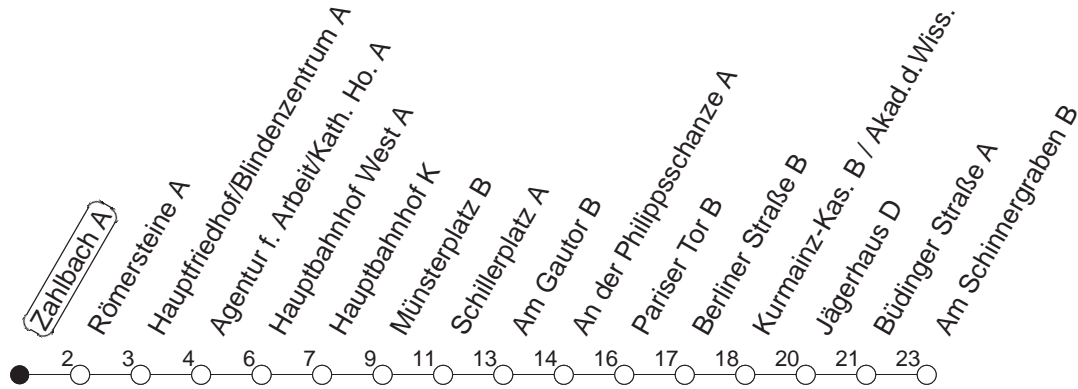

## Zahlbach A

TRAM

→ Hechtsheim/  
Am Schinnergraben

🕒	Mo.-Fr. (Schule)				Mo.-Fr. (Ferien)				Samstag		Sonn-/Feiertag	
4	45				45				45			
5	15	45			15	45			45			
6	15	34	49		15	34	50		39			
7	04	19	34	49	10	30	50		09	39		
8	04	19	34	49	10	30	50		09	39		39
9	04	19	34	49	10	30	50		09	30	50	09 39
10	04	19	34	49	10	30	50		10	30	50	09 39
11	04	19	34	49	10	30	50		10	30	50	09 39
12	04	19	34	49	10	30	50		10	30	50	09 39
13	04	19	34	49	10	30	50		10	30	50	09 39
14	04	19	34	49	10	30	50		10	30	50	09 39
15	04	19	34	49	10	30	50		10	30	50	09 39
16	04	19	34	49	10	30	50		10	30	50	09 39
17	04	19	34	49	10	30	50		10	30	50	09 39
18	04	19	34	49	10	30	50		10	30	50	09 39
19	04	19	39	51 <sub>B</sub>	10	39	51 <sub>B</sub>		10	39		09 39
20	09	39			09	39			09	39		09 39
21	09	39			09	39			09	39		09 39
22	09	39			09	39			09	39		09 39
23	06 <sub>md</sub>	09 <sub>fn</sub>	36 <sub>md</sub>	39 <sub>fn</sub>	06 <sub>md</sub>	09 <sub>fn</sub>	36 <sub>md</sub>	39 <sub>fn</sub>	09	39		06 36
0	09 <sub>fn</sub>	21 <sub>Hmd</sub>	39 <sub>fn</sub>	43 <sub>Bmd</sub>	09 <sub>fn</sub>	21 <sub>Hmd</sub>	39 <sub>fn</sub>	43 <sub>Bmd</sub>	09	39		21 <sub>H</sub> 43 <sub>B</sub>
1	06 <sub>fn</sub>	36 <sub>fn</sub>			06 <sub>fn</sub>	36 <sub>fn</sub>			06	36		
2	21 <sub>fn</sub>	43 <sub>Bfn</sub>			21 <sub>fn</sub>	43 <sub>Bfn</sub>			21	43 <sub>B</sub>		

B : Ab Hauptbahnhof weiter zum Bismarckplatz  
H : Nur bis Hauptbahnhof

md : Nur Montag - Donnerstag, nicht in den Nächten vor Feiertagen

fn : Nur Nacht Freitag auf Samstag und Nacht vor Feiertag auf den Feiertag