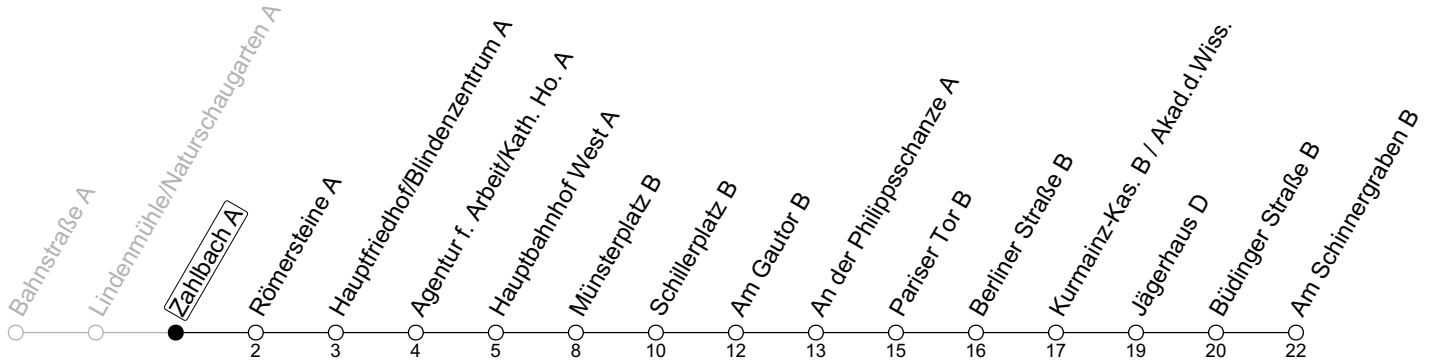

52

Zahlbach A

→ Mainz-Hechtsheim/Am Schinnergraben B

🕒	Montag-Freitag an Schultagen				Montag-Freitag (Ferien RLP)				Samstag		Sonn-/Feiertag	
4	45				45				45			
5	15	45			15	45			45			
6	15	34 _a	50		15	34	50		39			
7	10	30	50		10	30	50		09	39		
8	10	30	50		10	30	50		09	39		39
9	10	30	50		10	30	50		09	30	50	09 39
10	10	30	50		10	30	50		10	30	50	09 39
11	10	30	50		10	30	50		10	30	50	09 39
12	10	30	50		10	30	50		10	30	50	09 39
13	10	30	50		10	30	50		10	30	50	09 39
14	10	30	50		10	30	50		10	30	50	09 39
15	10	30	50		10	30	50		10	30	50	09 39
16	10	30	50		10	30	50		10	30	50	09 39
17	10	30	50		10	30	50		10	30	50	09 39
18	10	30	50		10	30	50		10	30	50	09 39
19	10	41	51 _a		10	41	51 _a		10	39		09 39
20	09	39			09	39			09	39		09 39
21	09	39			09	39			09	39		09 39
22	09	39			09	39			09	39		09 39
23	06 _{md}	09 _{Fn}	36 _{md}	39 _{Fn}	06 _{md}	09 _{Fn}	36 _{md}	39 _{Fn}	09	39		06 36
0	06 _{Fn}	21 _{amd}	36 _{Fn}	43 _{amd}	06 _{Fn}	21 _{amd}	36 _{Fn}	43 _{amd}	06	36		21 _a 43 _a
1	21 _{Fn}	43 _{Fna}			21 _{Fn}	43 _{Fna}			21	43 _a		

a : nur bis Hauptbahnhof West A

Fn : Nur Nacht Freitag auf Samstag und Nacht vor Feiertag auf den Feiertag

md : Nur Montag - Donnerstag, nicht in den Nächten vor Feiertagen

gültig ab: 30.05.2023

Ferien in RLP: 23.12.22 - 02.01.23 / 03.04. - 11.04. / 19.05. / 30.05. - 09.06. / 24.07. - 01.09. / 16.10. - 27.10.23
 Weitere Informationen im Verkehrs-Center Mainz (Tel. 0 61 31 - 12 77 77) und www.mainzer-mobilitaet.de