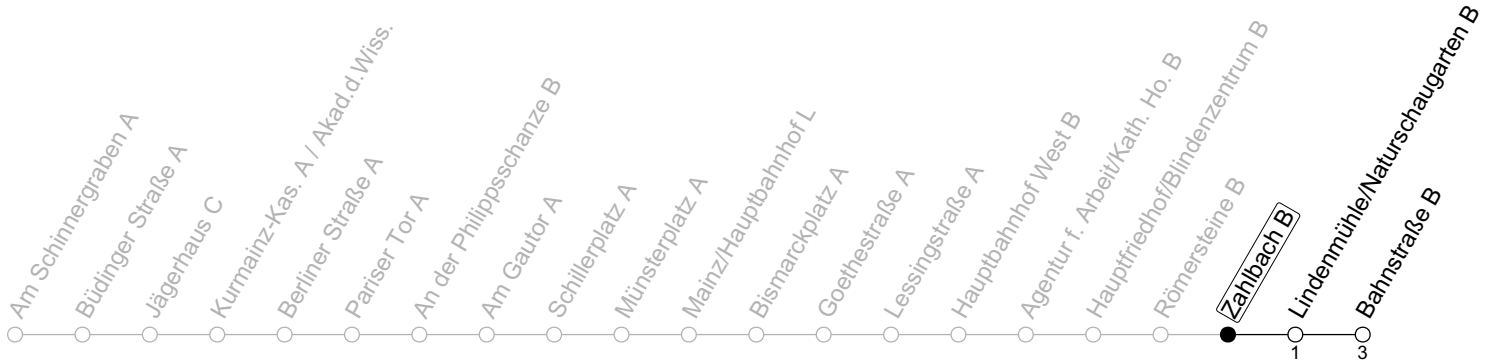

52

Zahlbach B

→ Mainz-Bretzenheim/Bahnstraße B

🕒	Montag-Freitag an Schultagen				Montag-Freitag (Ferien RLP)				Samstag			Sonn-/Feiertag	
4	27	52			27	52			35				
5	20	50			20	50			35				
6	21	39	58		21	39	58		18	48			
7	18	38	58		18	38	58		18	48			
8	18	38	58		18	38	58		18	48		28	55
9	18	38	58		18	38	58		16	36	56	28	58
10	18	38	58		18	38	58		16	36	56	18	48
11	18	38	58		18	38	58		16	36	56	18	48
12	18	38	58		18	38	58		16	36	56	18	48
13	18	38	58		18	38	58		16	36	56	18	48
14	18	38	58		18	38	58		16	36	56	18	48
15	18	38	58		18	38	58		16	36	56	18	48
16	18	38	58		18	38	58		16	36	56	18	48
17	18	38	58		18	38	58		16	36	56	18	48
18	18	38	58		18	38	58		16	36	56	18	48
19	18	40	58		18	38	58		18	48		18	48
20	18	48			18	48			18	48		18	48
21	18	48			18	48			18	48		18	48
22	18	48			18	48			18	48		18	48
23	18 _{Fn}	21 _{md}	48 _{Fn}	51 _{md}	18 _{Fn}	21 _{md}	48 _{Fn}	51 _{md}	18	48		21	51
0	21 _{Fn}	35 _{md}	51 _{Fn}		21 _{Fn}	35 _{md}	51 _{Fn}		21	51		35	
1	35 _{Fn}				35 _{Fn}				35				

Fn : Nur Nacht Freitag auf Samstag und Nacht vor Feiertag auf den Feiertag **md** : Nur Montag - Donnerstag, nicht in den Nächten vor Feiertagen

gültig ab: 10.12.2023

Ferien RLP: 27.12.23-06.01.24 / 12.-14.02. / 25.03.-02.04. / 10.05. / 21.-31.05. / 15.07.-23.08. / 04.10. / 14.10.-25.10.24
 Weitere Informationen im Verkehrs-Center Mainz (Tel. 0 61 31 - 12 77 77) und www.mainzer-mobilitaet.de