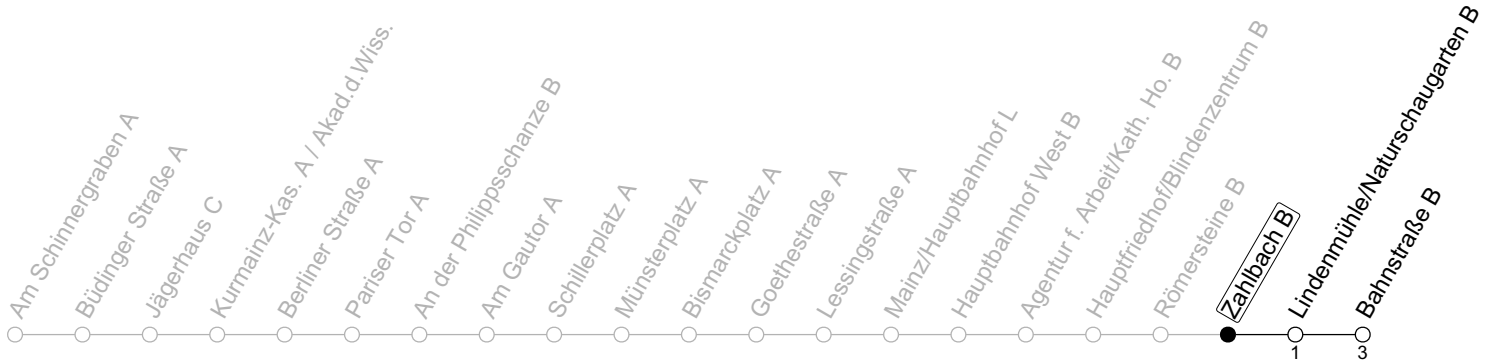

52

Zahlbach B

→ Mainz-Bretzenheim/Bahnstraße B

🕒	Montag-Freitag an Schultagen				Montag-Freitag (Ferien RLP)				Samstag		Sonn-/Feiertag	
4	30				30				35			
5	00	20	50		00	20	50		35			
6	20	38	57		20	38	57		17	47		
7	19	39	59		19	39	59		17	47		
8	19	39	59		19	39	59		17	47	27 57	
9	19	39	59		19	39	59		17	37	57	27 57
10	19	39	59		19	39	59		19	39	17 47	
11	19	39	59		19	39	59		19	39	17 47	
12	19	39	59		19	39	59		19	39	17 47	
13	19	39	59		19	39	59		19	39	17 47	
14	19	39	59		19	39	59		19	39	17 47	
15	19	39	59		19	39	59		19	39	17 47	
16	19	39	59		19	39	59		19	39	17 47	
17	19	39	59		19	39	59		19	39	17 47	
18	19	39	59		19	39	59		19	39	17 47	
19	19	41	57		19	41	57		17	47		17 47
20	17	47			17	47			17	47		17 47
21	17	47			17	47			17	47		17 47
22	17	47			17	47			17	47		17 47
23	17 _{Fn}	20 _{md}	47 _{Fn}	50 _{md}	17 _{Fn}	20 _{md}	47 _{Fn}	50 _{md}	17	47		20 50
0	20 _{Fn}	35 _{md}	50 _{Fn}		20 _{Fn}	35 _{md}	50 _{Fn}		20	50		35
1	35 _{Fn}				35 _{Fn}				35			

Fn : Nur Nacht Freitag auf Samstag und Nacht vor Feiertag auf den Feiertag **md** : Nur Montag - Donnerstag, nicht in den Nächten vor Feiertagen

gültig ab: 30.05.2023

Ferien in RLP: 23.12.22 - 02.01.23 / 03.04. - 11.04. / 19.05. / 30.05. - 09.06. / 24.07. - 01.09. / 16.10. - 27.10.23
 Weitere Informationen im Verkehrs-Center Mainz (Tel. 0 61 31 - 12 77 77) und www.mainzer-mobilitaet.de