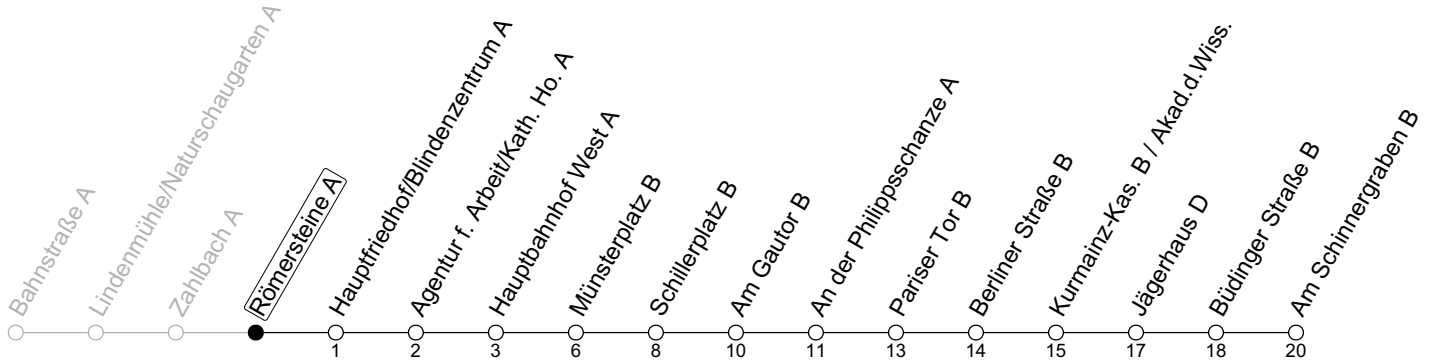

## Römersteine A

→ Mainz-Hechtsheim/Am Schinnergraben B

🕒	Montag-Freitag an Schultagen				Montag-Freitag (Ferien RLP)				Samstag		Sonn-/Feiertag			
4	47				47				47					
5	17	47			17	47			47					
6	17	36 <sub>a</sub>	52		17	36	52		41					
7	12	32	52		12	32	52		11	41				
8	12	32	52		12	32	52		11	41		41		
9	12	32	52		12	32	52		11	32	52		11	41
10	12	32	52		12	32	52		12	32	52		11	41
11	12	32	52		12	32	52		12	32	52		11	41
12	12	32	52		12	32	52		12	32	52		11	41
13	12	32	52		12	32	52		12	32	52		11	41
14	12	32	52		12	32	52		12	32	52		11	41
15	12	32	52		12	32	52		12	32	52		11	41
16	12	32	52		12	32	52		12	32	52		11	41
17	12	32	52		12	32	52		12	32	52		11	41
18	12	32	52		12	32	52		12	32	52		11	41
19	12	43	53 <sub>a</sub>		12	43	53 <sub>a</sub>		12	41		11	41	
20	11	41			11	41			11	41		11	41	
21	11	41			11	41			11	41		11	41	
22	11	41			11	41			11	41		11	41	
23	08 <sub>md</sub>	11 <sub>Fn</sub>	38 <sub>md</sub>	41 <sub>Fn</sub>	08 <sub>md</sub>	11 <sub>Fn</sub>	38 <sub>md</sub>	41 <sub>Fn</sub>	11	41		08	38	
0	08 <sub>Fn</sub>	23 <sub>amd</sub>	38 <sub>Fn</sub>	45 <sub>amd</sub>	08 <sub>Fn</sub>	23 <sub>amd</sub>	38 <sub>Fn</sub>	45 <sub>amd</sub>	08	38		23 <sub>a</sub>	45 <sub>a</sub>	
1	23 <sub>Fn</sub>	45 <sub>Fna</sub>			23 <sub>Fn</sub>	45 <sub>Fna</sub>			23	45 <sub>a</sub>				

**a** : nur bis Hauptbahnhof West A

**Fn** : Nur Nacht Freitag auf Samstag und Nacht vor Feiertag auf den Feiertag

**md** : Nur Montag - Donnerstag, nicht in den Nächten vor Feiertagen

gültig ab: 30.05.2023

Ferien in RLP: 23.12.22 - 02.01.23 / 03.04. - 11.04. / 19.05. / 30.05. - 09.06. / 24.07. - 01.09. / 16.10. - 27.10.23  
 Weitere Informationen im Verkehrs-Center Mainz (Tel. 0 61 31 - 12 77 77) und [www.mainzer-mobilitaet.de](http://www.mainzer-mobilitaet.de)