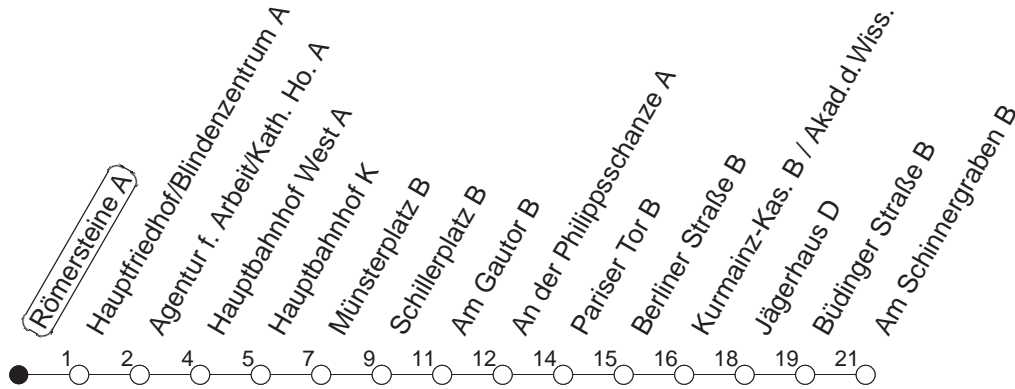

# Römersteine A

TRAM

→ Hechtsheim/  
Am Schinnergraben

🕒	Mo.-Fr. (Schule)				Mo.-Fr. (Ferien)				Samstag		Sonn-/Feiertag	
4	47				47				47			
5	17	47			17	47			47			
6	17	36 <sup>H</sup>	52		17	36	52		41			
7	12	32	52		12	32	52		11	41		
8	12	32	52		12	32	52		11	41		41
9	12	32	52		12	32	52		11	32	52	11 41
10	12	32	52		12	32	52		12	32	52	11 41
11	12	32	52		12	32	52		12	32	52	11 41
12	12	32	52		12	32	52		12	32	52	11 41
13	12	32	52		12	32	52		12	32	52	11 41
14	12	32	52		12	32	52		12	32	52	11 41
15	12	32	52		12	32	52		12	32	52	11 41
16	12	32	52		12	32	52		12	32	52	11 41
17	12	32	52		12	32	52		12	32	52	11 41
18	12	32	52		12	32	52		12	32	52	11 41
19	12	43	53 <sup>B</sup>		12	43	53 <sup>B</sup>		12	41		11 41
20	11	41			11	41			11	41		11 41
21	11	41			11	41			11	41		11 41
22	11	41			11	41			11	41		11 41
23	08 <sup>md</sup>	11 <sup>fn</sup>	38 <sup>md</sup>	41 <sup>fn</sup>	08 <sup>md</sup>	11 <sup>fn</sup>	38 <sup>md</sup>	41 <sup>fn</sup>	11	41		08 38
0	08 <sup>fn</sup>	23 <sup>Hmd</sup>	38 <sup>fn</sup>	45 <sup>Bmd</sup>	08 <sup>fn</sup>	23 <sup>Hmd</sup>	38 <sup>fn</sup>	45 <sup>Bmd</sup>	08	38		23 <sup>H</sup> 45 <sup>B</sup>
1	23 <sup>fn</sup>	45 <sup>Bfn</sup>			23 <sup>fn</sup>	45 <sup>Bfn</sup>			23	45 <sup>B</sup>		

H : Nur bis Hauptbahnhof

B : Ab Hauptbahnhof weiter zum Bismarckplatz

md : Nur Montag - Donnerstag, nicht in den Nächten vor Feiertagen

fn : Nur Nacht Freitag auf Samstag und Nacht vor Feiertag auf den Feiertag

gültig ab: ab 11.12.2022

Ferien in RLP: 23.12.22 - 02.01.23 / 03.04. - 11.04. / 19.05. / 30.05. - 09.06. / 24.07. - 01.09. / 16.10. - 27.10.23

Weitere Infos im Verkehrs Center Mainz (Tel. 0 61 31 - 12 77 77) und [www.mainzer-mobilitaet.de](http://www.mainzer-mobilitaet.de)