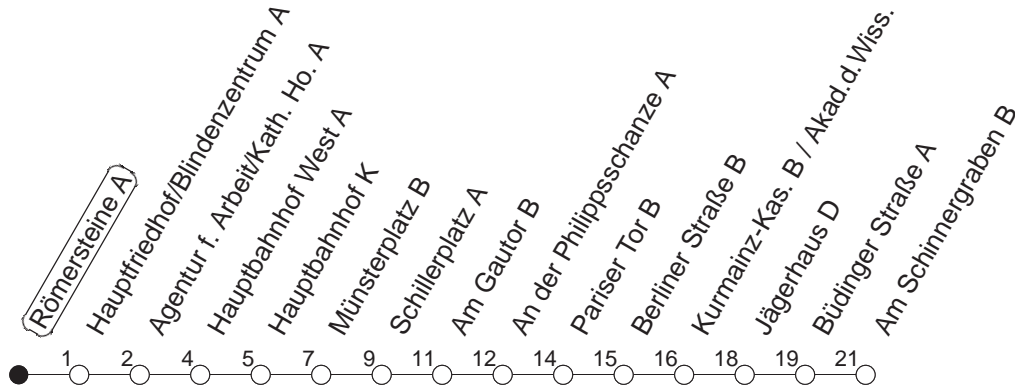

# Römersteine A

TRAM

→ Hechtsheim/  
Am Schinnergraben

🕒	Mo.-Fr. (Schule)				Mo.-Fr. (Ferien)				Samstag		Sonn-/Feiertag	
4	47				47				47			
5	17	47			17	47			47			
6	17	36	51		17	36	52		41			
7	06	21	36	51	12	32	52		11	41		
8	06	21	36	51	12	32	52		11	41	41	
9	06	21	36	51	12	32	52		11	32	52	11 41
10	06	21	36	51	12	32	52		12	32	52	11 41
11	06	21	36	51	12	32	52		12	32	52	11 41
12	06	21	36	51	12	32	52		12	32	52	11 41
13	06	21	36	51	12	32	52		12	32	52	11 41
14	06	21	36	51	12	32	52		12	32	52	11 41
15	06	21	36	51	12	32	52		12	32	52	11 41
16	06	21	36	51	12	32	52		12	32	52	11 41
17	06	21	36	51	12	32	52		12	32	52	11 41
18	06	21	36	51	12	32	52		12	32	52	11 41
19	06	21	41	53 <sup>B</sup>	12	41	53 <sup>B</sup>		12	41		11 41
20	11	41			11	41			11	41		11 41
21	11	41			11	41			11	41		11 41
22	11	41			11	41			11	41		11 41
23	08 <sup>md</sup>	11 <sup>fn</sup>	38 <sup>md</sup>	41 <sup>fn</sup>	08 <sup>md</sup>	11 <sup>fn</sup>	38 <sup>md</sup>	41 <sup>fn</sup>	11	41		08 38
0	11 <sup>fn</sup>	23 <sup>Hmd</sup>	41 <sup>fn</sup>	45 <sup>Bmd</sup>	11 <sup>fn</sup>	23 <sup>Hmd</sup>	41 <sup>fn</sup>	45 <sup>Bmd</sup>	11	41		23 <sup>H</sup> 45 <sup>B</sup>
1	08 <sup>fn</sup>	38 <sup>fn</sup>			08 <sup>fn</sup>	38 <sup>fn</sup>			08	38		
2	23 <sup>fn</sup>	45 <sup>Bfn</sup>			23 <sup>fn</sup>	45 <sup>Bfn</sup>			23	45 <sup>B</sup>		

B : Ab Hauptbahnhof weiter zum Bismarckplatz  
H : Nur bis Hauptbahnhof

md : Nur Montag - Donnerstag, nicht in den Nächten vor Feiertagen

fn : Nur Nacht Freitag auf Samstag und Nacht vor Feiertag auf den Feiertag