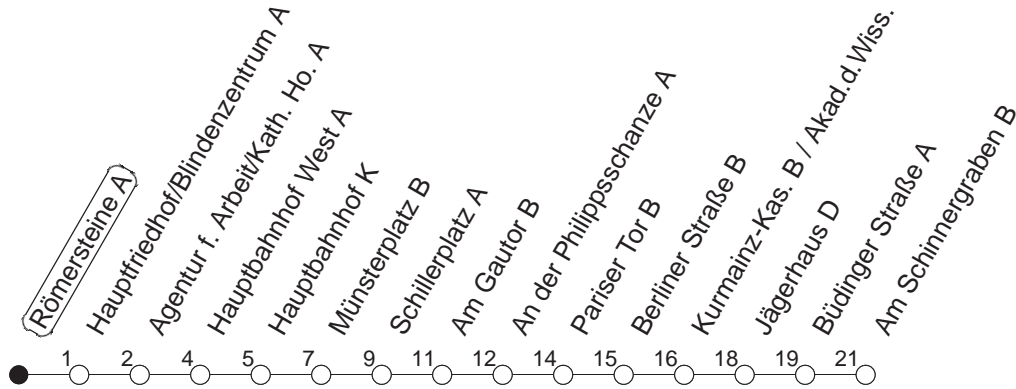

# Römersteine A

TRAM

→ Hechtsheim/  
Am Schinnergraben

🕒	Mo.-Fr. (Schule)				Mo.-Fr. (Ferien)				Samstag		Sonn-/Feiertag	
4	47				47				47			
5	17	47			17	47			47			
6	17	36	51		17	36	52		41			
7	06●	21	36	51	12	32	52		11	41		
8	06●	21	36	51	12	32	52		11	41		41
9	06	21●	36	51	12	32	52		11	32	52	11 41
10	06	21	36●	51	12	32	52		12	32	52	11 41
11	06	21	36	51●	12	32	52		12	32	52	11 41
12	06	21	36	51	12	32	52		12	32	52	11 41
13	06●	21	36	51	12	32	52		12	32	52	11 41
14	06	21●	36	51	12	32	52		12	32	52	11 41
15	06	21	36●	51	12	32	52		12	32	52	11 41
16	06	21	36	51●	12	32	52		12	32	52	11 41
17	06	21	36	51	12	32	52		12	32	52	11 41
18	06●	21	36	51	12	32	52		12	32	52	11 41
19	06	24	43	53 <sub>B</sub>	12	43	53 <sub>B</sub>		12	41		11 41
20	11	41			11	41			11	41		11 41
21	11	41			11	41			11	41		11 41
22	11	41			11	41			11	41		11 41
23	08 <sub>md</sub>	11 <sub>fn</sub>	38 <sub>md</sub>	41 <sub>fn</sub>	08 <sub>md</sub>	11 <sub>fn</sub>	38 <sub>md</sub>	41 <sub>fn</sub>	11	41		08 38
0	11 <sub>fn</sub>	23 <sub>Hmd</sub>	41 <sub>fn</sub>	45 <sub>Bmd</sub>	11 <sub>fn</sub>	23 <sub>Hmd</sub>	41 <sub>fn</sub>	45 <sub>Bmd</sub>	11	41		23 <sub>H</sub> 45 <sub>B</sub>
1	08 <sub>fn</sub>	38 <sub>fn</sub>			08 <sub>fn</sub>	38 <sub>fn</sub>			08	38		
2	23 <sub>fn</sub>	45 <sub>Bfn</sub>			23 <sub>fn</sub>	45 <sub>Bfn</sub>			23	45 <sub>B</sub>		

● : Voraussichtlich Hochflurbahn (Zu-/Ausstieg über Treppe)

B : Ab Hauptbahnhof weiter zum Bismarckplatz

H : Nur bis Hauptbahnhof

md : Nur Montag - Donnerstag, nicht in den Nächten vor Feiertagen

fn : Nur Nacht Freitag auf Samstag und Nacht vor Feiertag auf den Feiertag

gültig ab: 01.04.22

Ferien in Rheinland-Pfalz: 11.04. - 22.04. / 27.05. / 17.06. / 25.07. - 02.09. / 17.10. - 31.10.22.

Weitere Infos im Verkehrs Center Mainz (Tel. 0 61 31 - 12 77 77) und [www.mainzer-mobilitaet.de](http://www.mainzer-mobilitaet.de)