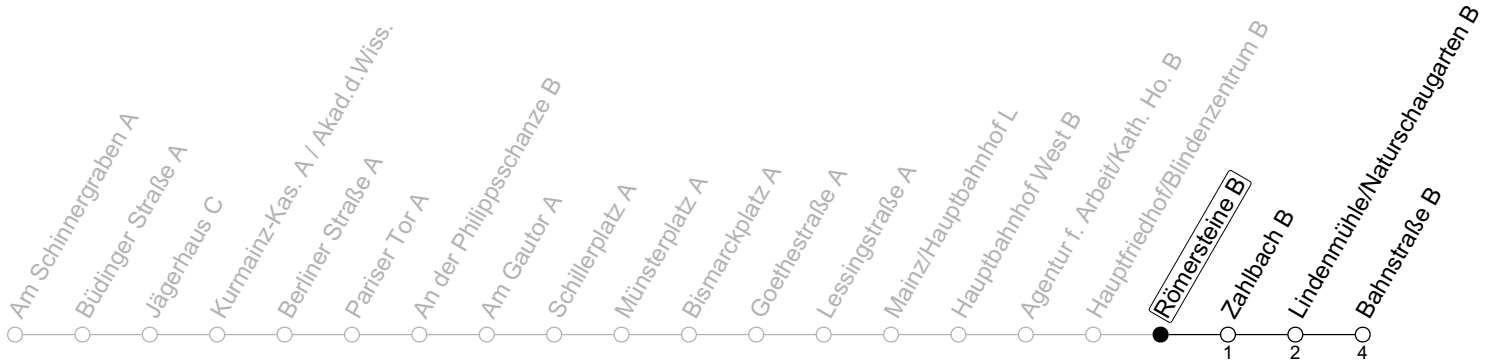

52

Römersteine B

→ Mainz-Bretzenheim/Bahnstraße B

🕒	Montag-Freitag an Schultagen				Montag-Freitag (Ferien RLP)				Samstag			Sonn-/Feiertag	
4	29	59			29	59			34				
5	19	49			19	49			34				
6	19	37	56		19	37	56		16	46			
7	17	37	57		17	37	57		16	46			
8	17	37	57		17	37	57		16	46		26	56
9	17	37	57		17	37	57		16	36	56	26	56
10	17	37	57		17	37	57		17	37	57	16	46
11	17	37	57		17	37	57		17	37	57	16	46
12	17	37	57		17	37	57		17	37	57	16	46
13	17	37	57		17	37	57		17	37	57	16	46
14	17	37	57		17	37	57		17	37	57	16	46
15	17	37	57		17	37	57		17	37	57	16	46
16	17	37	57		17	37	57		17	37	57	16	46
17	17	37	57		17	37	57		17	37	57	16	46
18	17	37	57		17	37	57		17	37	57	16	46
19	17	37	56		17	37	56		16	46		16	46
20	16	46			16	46			16	46		16	46
21	16	46			16	46			16	46		16	46
22	16	46			16	46			16	46		16	46
23	16 _{Fn}	19 _{md}	46 _{Fn}	49 _{md}	16 _{Fn}	19 _{md}	46 _{Fn}	49 _{md}	16	46		19	49
0	19 _{Fn}	34 _{md}	49 _{Fn}		19 _{Fn}	34 _{md}	49 _{Fn}		19	49		34	
1	34 _{Fn}				34 _{Fn}				34				

Fn : Nur Nacht Freitag auf Samstag und Nacht vor Feiertag auf den Feiertag **md** : Nur Montag - Donnerstag, nicht in den Nächten vor Feiertagen

gültig ab: 30.05.2023

Ferien in RLP: 23.12.22 - 02.01.23 / 03.04. - 11.04. / 19.05. / 30.05. - 09.06. / 24.07. - 01.09. / 16.10. - 27.10.23
 Weitere Informationen im Verkehrs-Center Mainz (Tel. 0 61 31 - 12 77 77) und www.mainzer-mobilitaet.de