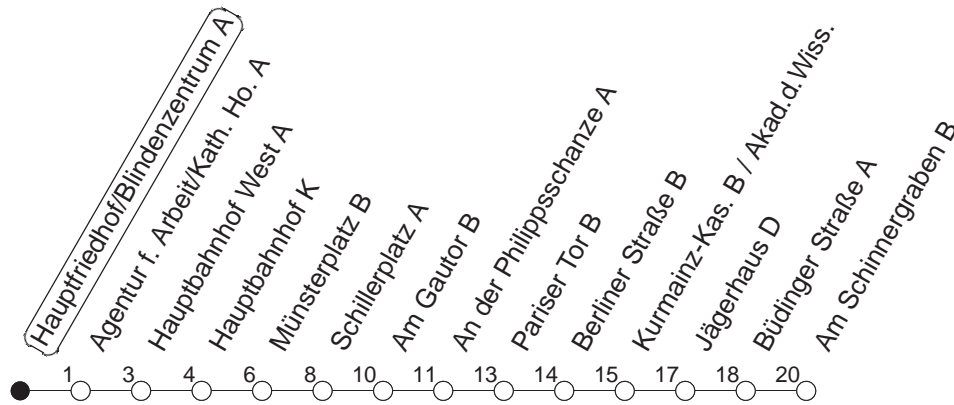

52

Hauptfriedhof/Blindenzentrum A

TRAM

→ Hechtsheim/
Am Schinnergraben

🕒	Mo.-Fr. (Schule)				Mo.-Fr. (Ferien)				Samstag		Sonn-/Feiertag		
4	48				48				48				
5	18	48			18	48			48				
6	18	37	52		18	37	53		42				
7	07	22	37	52	13	33	53		12	42			
8	07	22	37	52	13	33	53		12	42		42	
9	07	22	37	52	13	33	53		12	33	53	12	42
10	07	22	37	52	13	33	53		13	33	53	12	42
11	07	22	37	52	13	33	53		13	33	53	12	42
12	07	22	37	52	13	33	53		13	33	53	12	42
13	07	22	37	52	13	33	53		13	33	53	12	42
14	07	22	37	52	13	33	53		13	33	53	12	42
15	07	22	37	52	13	33	53		13	33	53	12	42
16	07	22	37	52	13	33	53		13	33	53	12	42
17	07	22	37	52	13	33	53		13	33	53	12	42
18	07	22	37	52	13	33	53		13	33	53	12	42
19	07	22	42	54 _B	13	42	54 _B		13	42		12	42
20	12	42			12	42			12	42		12	42
21	12	42			12	42			12	42		12	42
22	12	42			12	42			12	42		12	42
23	09 _{md}	12 _{fn}	39 _{md}	42 _{fn}	09 _{md}	12 _{fn}	39 _{md}	42 _{fn}	12	42		09	39
0	12 _{fn}	24 _{Hmd}	42 _{fn}	46 _{Bmd}	12 _{fn}	24 _{Hmd}	42 _{fn}	46 _{Bmd}	12	42		24 _H	46 _B
1	09 _{fn}	39 _{fn}			09 _{fn}	39 _{fn}			09	39			
2	24 _{fn}	46 _{Bfn}			24 _{fn}	46 _{Bfn}			24	46 _B			

B : Ab Hauptbahnhof weiter zum Bismarckplatz
H : Nur bis Hauptbahnhof

md : Nur Montag - Donnerstag, nicht in den Nächten vor Feiertagen

fn : Nur Nacht Freitag auf Samstag und Nacht vor Feiertag auf den Feiertag

gültig ab: 13.12.20

Ferien Mainz: 21.12.20-05.01.21 / 15./16.02. / 29.03.-06.04. / 25.05.-04.06. / 14.05. / 19.07.-27.08. / 11.10.-22.10.21.

Weitere Infos im Verkehrs Center Mainz (Tel. 0 61 31 - 12 77 77) und www.mainzer-mobilitaet.de