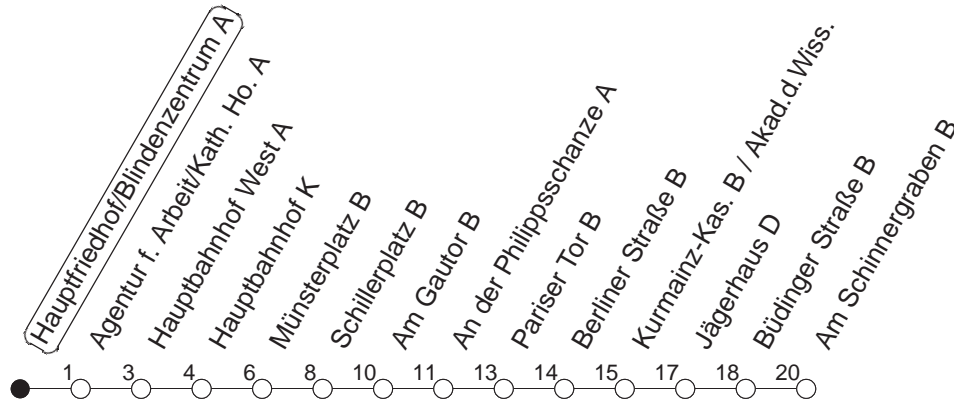

## Hauptfriedhof/Blindenzentrum A

TRAM

→ Hechtsheim/  
Am Schinnergraben

🕒	Mo.-Fr. (Schule)				Mo.-Fr. (Ferien)				Samstag		Sonn-/Feiertag	
4	48				48				48			
5	18	48			18	48			48			
6	18	37 <sup>H</sup>	53		18	37	53		42			
7	13	33	53		13	33	53		12	42		
8	13	33	53		13	33	53		12	42		42
9	13	33	53		13	33	53		12	33	53	12 42
10	13	33	53		13	33	53		13	33	53	12 42
11	13	33	53		13	33	53		13	33	53	12 42
12	13	33	53		13	33	53		13	33	53	12 42
13	13	33	53		13	33	53		13	33	53	12 42
14	13	33	53		13	33	53		13	33	53	12 42
15	13	33	53		13	33	53		13	33	53	12 42
16	13	33	53		13	33	53		13	33	53	12 42
17	13	33	53		13	33	53		13	33	53	12 42
18	13	33	53		13	33	53		13	33	53	12 42
19	13	44	54 <sup>B</sup>		13	44	54 <sup>B</sup>		13	42		12 42
20	12	42			12	42			12	42		12 42
21	12	42			12	42			12	42		12 42
22	12	42			12	42			12	42		12 42
23	09 <sup>md</sup>	12 <sup>fn</sup>	39 <sup>md</sup>	42 <sup>fn</sup>	09 <sup>md</sup>	12 <sup>fn</sup>	39 <sup>md</sup>	42 <sup>fn</sup>	12	42		09 39
0	09 <sup>fn</sup>	24 <sup>Hmd</sup>	39 <sup>fn</sup>	46 <sup>Bmd</sup>	09 <sup>fn</sup>	24 <sup>Hmd</sup>	39 <sup>fn</sup>	46 <sup>Bmd</sup>	09	39		24 <sup>H</sup> 46 <sup>B</sup>
1	24 <sup>fn</sup>	46 <sup>Bfn</sup>			24 <sup>fn</sup>	46 <sup>Bfn</sup>			24	46 <sup>B</sup>		

H : Nur bis Hauptbahnhof

B : Ab Hauptbahnhof weiter zum Bismarckplatz

md : Nur Montag - Donnerstag, nicht in den Nächten vor Feiertagen

fn : Nur Nacht Freitag auf Samstag und Nacht vor Feiertag auf den Feiertag

gültig ab: ab 11.12.2022

Ferien in RLP: 23.12.22 - 02.01.23 / 03.04. - 11.04. / 19.05. / 30.05. - 09.06. / 24.07. - 01.09. / 16.10. - 27.10.23

Weitere Infos im Verkehrs Center Mainz (Tel. 0 61 31 - 12 77 77) und [www.mainzer-mobilitaet.de](http://www.mainzer-mobilitaet.de)