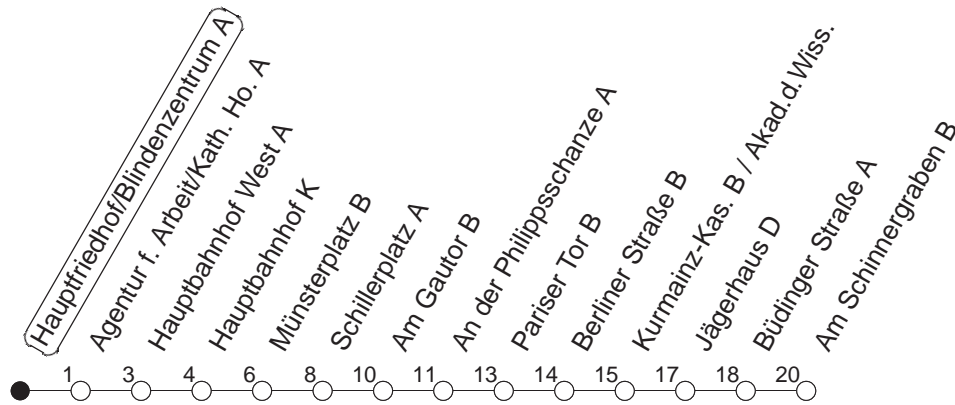

## Hauptfriedhof/Blindenzentrum A

TRAM

→ Hechtsheim/  
Am Schinnergraben

🕒	Mo.-Fr. (Schule)				Mo.-Fr. (Ferien)				Samstag		Sonn-/Feiertag		
4	48				48				48				
5	18	48			18	48			48				
6	18	37	52		18	37	53		42				
7	07●	22	37	52	13	33	53		12	42			
8	07●	22	37	52	13	33	53		12	42		42	
9	07	22●	37	52	13	33	53		12	33	53	12	42
10	07	22	37●	52	13	33	53		13	33	53	12	42
11	07	22	37	52●	13	33	53		13	33	53	12	42
12	07	22	37	52	13	33	53		13	33	53	12	42
13	07●	22	37	52	13	33	53		13	33	53	12	42
14	07	22●	37	52	13	33	53		13	33	53	12	42
15	07	22	37●	52	13	33	53		13	33	53	12	42
16	07	22	37	52●	13	33	53		13	33	53	12	42
17	07	22	37	52	13	33	53		13	33	53	12	42
18	07●	22	37	52	13	33	53		13	33	53	12	42
19	07	25	44	54 <sub>B</sub>	13	44	54 <sub>B</sub>		13	42		12	42
20	12	42			12	42			12	42		12	42
21	12	42			12	42			12	42		12	42
22	12	42			12	42			12	42		12	42
23	09 <sub>md</sub>	12 <sub>fn</sub>	39 <sub>md</sub>	42 <sub>fn</sub>	09 <sub>md</sub>	12 <sub>fn</sub>	39 <sub>md</sub>	42 <sub>fn</sub>	12	42		09	39
0	12 <sub>fn</sub>	24 <sub>Hmd</sub>	42 <sub>fn</sub>	46 <sub>Bmd</sub>	12 <sub>fn</sub>	24 <sub>Hmd</sub>	42 <sub>fn</sub>	46 <sub>Bmd</sub>	12	42		24 <sub>H</sub>	46 <sub>B</sub>
1	09 <sub>fn</sub>	39 <sub>fn</sub>			09 <sub>fn</sub>	39 <sub>fn</sub>			09	39			
2	24 <sub>fn</sub>	46 <sub>Bfn</sub>			24 <sub>fn</sub>	46 <sub>Bfn</sub>			24	46 <sub>B</sub>			

● : Voraussichtlich Hochflurbahn (Zu-/Ausstieg über Treppe)

B : Ab Hauptbahnhof weiter zum Bismarckplatz

H : Nur bis Hauptbahnhof

md : Nur Montag - Donnerstag, nicht in den Nächten vor Feiertagen

fn : Nur Nacht Freitag auf Samstag und Nacht vor Feiertag auf den Feiertag

gültig ab: 01.04.22

Ferien in Rheinland-Pfalz: 11.04. - 22.04. / 27.05. / 17.06. / 25.07. - 02.09. / 17.10. - 31.10.22.

Weitere Infos im Verkehrs Center Mainz (Tel. 0 61 31 - 12 77 77) und [www.mainzer-mobilitaet.de](http://www.mainzer-mobilitaet.de)