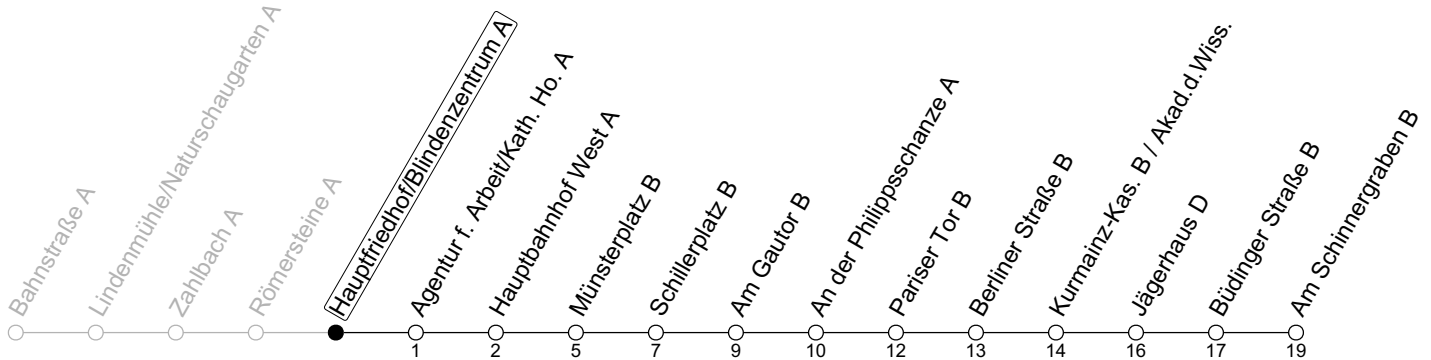

52

Hauptfriedhof/Blindenzentrum A

→ Mainz-Hechtsheim/Am Schinnergraben B

🕒	Montag-Freitag an Schultagen				Montag-Freitag (Ferien RLP)				Samstag		Sonn-/Feiertag	
4	48				48				48			
5	18	48			18	48			48			
6	18	37 _a	53		18	37	53		42			
7	13	33	53		13	33	53		12	42		
8	13	33	53		13	33	53		12	42		
9	13	33	53		13	33	53		12	33	53	12 42
10	13	33	53		13	33	53		13	33	53	12 42
11	13	33	53		13	33	53		13	33	53	12 42
12	13	33	53		13	33	53		13	33	53	12 42
13	13	33	53		13	33	53		13	33	53	12 42
14	13	33	53		13	33	53		13	33	53	12 42
15	13	33	53		13	33	53		13	33	53	12 42
16	13	33	53		13	33	53		13	33	53	12 42
17	13	33	53		13	33	53		13	33	53	12 42
18	13	33	53		13	33	53		13	33	53	12 42
19	13	44	54 _a		13	44	54 _a		13	42		12 42
20	12	42			12	42			12	42		12 42
21	12	42			12	42			12	42		12 42
22	12	42			12	42			12	42		12 42
23	09 _{md}	12 _{Fn}	39 _{md}	42 _{Fn}	09 _{md}	12 _{Fn}	39 _{md}	42 _{Fn}	12	42		09 39
0	09 _{Fn}	24 _{amd}	39 _{Fn}	46 _{amd}	09 _{Fn}	24 _{amd}	39 _{Fn}	46 _{amd}	09	39		24 _a 46 _a
1	24 _{Fn}	46 _{Fna}			24 _{Fn}	46 _{Fna}			24	46 _a		

a : nur bis Hauptbahnhof West A

Fn : Nur Nacht Freitag auf Samstag und Nacht vor Feiertag auf den Feiertag

md : Nur Montag - Donnerstag, nicht in den Nächten vor Feiertagen

gültig ab: 30.05.2023

Ferien in RLP: 23.12.22 - 02.01.23 / 03.04. - 11.04. / 19.05. / 30.05. - 09.06. / 24.07. - 01.09. / 16.10. - 27.10.23
 Weitere Informationen im Verkehrs-Center Mainz (Tel. 0 61 31 - 12 77 77) und www.mainzer-mobilitaet.de